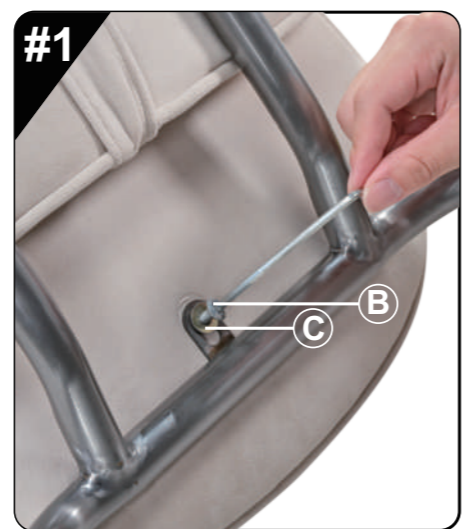

ASSEMBLY INSTRUCTIONS

www.eurekaergonomic.com

STEP 2

MODEL # ERK-DC24-W

DINING CHAIR

DC24餐椅

If you need to return the goods, please keep all the packaging materials and return it in the original packaging.
Si vous devez retourner la marchandise, veuillez conserver tous les matériaux d'emballage et le retourner dans l'emballage d'origine.
Si necesita devolver los productos, conserve todos los materiales de embalaje y devuélvalos en el embalaje original.
如需退货请保留好所有包装材料，并按原包装包好退回。