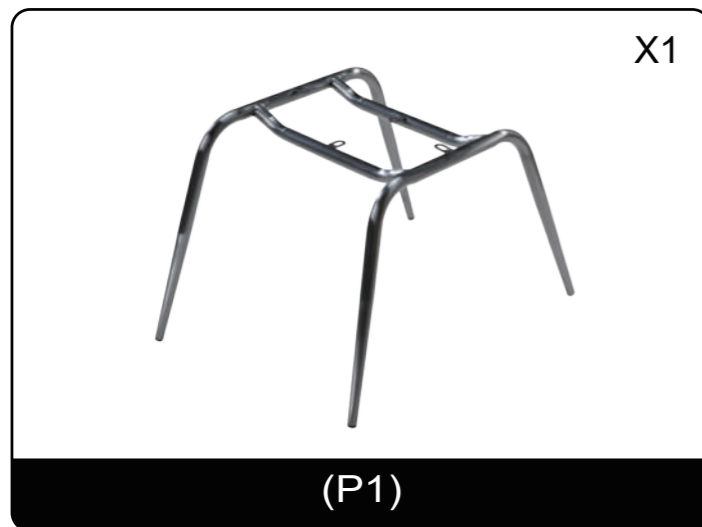

PARTS / PIÈCES / PARTES / 部件清单