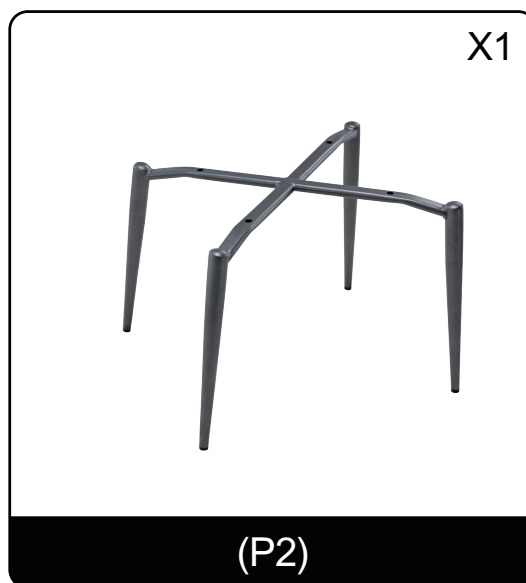

PARTS / PIÈCES / PARTES / 部件清单