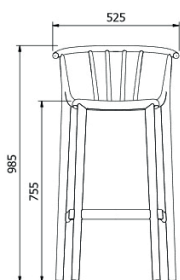

### MEDIDAS

W 52,5cm × L 50cm × H 98,5cm × Hs 75,5cm

W 20.67in × L 19.69in × H 38.78in × Hs 29.73in

### CARACTERÍSTICAS

Peso 5,75 Kg.

Apilable max 6 Unidades

STD units	Packaging dim. (cm)	Units Container 20'	Units Container 40'	Units Container HC	Units Traylor 70m³	Units Truck 100m³
4X	x x	176	352	352	440	520
2X	x x	176	352	352	440	520
P22	x x	176	352	352	440	520