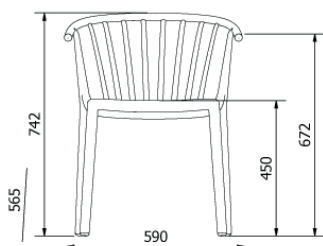

Ref. 04461 - EAN 8411344044612

SILLA WOODY NEGRO

Diseñado por Josep Llusçà

DESCRIPCIÓN

Silla con brazos para uso interior y exterior. Inyectada en fibra de vidrio con PP. Apilable. Protección UV. Peso neto 4,2 kg.

CERTIFICACIONES

UNE-EN 16139, UNE-EN 581-2, UNE-EN 581-1

MEDIDAS

W 59cm × L 56,5cm × H 74,2cm × Hs 45cm × Ha 67,2cm

W 23.23in × L 22.25in × H 29.22in × Hs 17.72in × Ha 26.46in

CARACTERÍSTICAS

Peso 4,2 Kg.

Apilable max 10 Unidades

STD units	Packaging dim. (cm)	Units Container 20'	Units Container 40'	Units Container HC	Units Traylor 70m ³	Units Truck 100m ³
2X	60.1 × 66.1 × 90	132	306	372	416	540
4X	60.7 × 73.7 × 96.9	260	548	632	652	912
P25	58 × 98 × 220	600	1200	1200	1350	1450