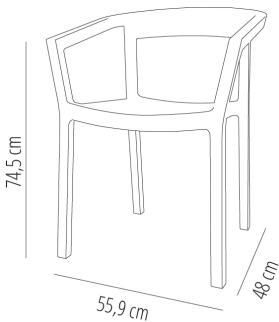

Ref. 00920 - EAN 8411344009208

SILLA CON BRAZOS PEACH NEGRO

Diseñado por Joan Gaspar

DESCRIPCIÓN

Silla con brazos para uso interior y exterior. Inyectada en fibra de vidrio con PP mediante tecnología de moldeo asistida por gas. Apilable. Protección UV. Peso neto 4,20 kg.

PREMIOS

Winner IIDA/HD Product 2011

CERTIFICACIONES

UNE-EN 581-1, UNE-EN 581-2

MEDIDAS

W 55,9cm × L 48cm × H 74,5cm × Hs 44,4cm × Ha 63,9cm
W 22.01in × L 18.9in × H 29.34in × Hs 17.49in × Ha 25.16in

CARACTERÍSTICAS

Peso 4,2 Kg.

Apilable max 8 Unidades

STD units	Packaging dim. (cm)	Units Container 20'	Units Container 40'	Units Container HC	Units Traylor 70m ³	Units Truck 100m ³
2X	60.1 × 66.1 × 90	138	306	304	416	562
4X	60.7 × 73.7 × 96.9	216	548	456	652	768
P24	58 × 98 × 220	576	1152	1152	1296	1392