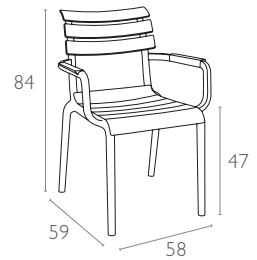

Ölçüler cm'dir.
All dimensions are in cm.

Ambalaj ölçüleri ve hacim / Package dimensions in cm and volume

m³	Yükseklik Height	En Width	Derinlik Depth
1,296	217	58	103

Lojistik bilgileri / Logistics information

20 DC Cntr	40 DC Cntr	82 Cbm Truck
528	1104	1248