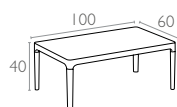

Pacific Lounge Armchair  
2 pc

Sky Lounge Table  
1 pc

**Serge Ferrari**

Ölçüler cm'dir.  
All dimensions are in cm.

**CATAS**  
TEST REPORT

[www.siesta.com.tr](http://www.siesta.com.tr)

/SiestaFurniture