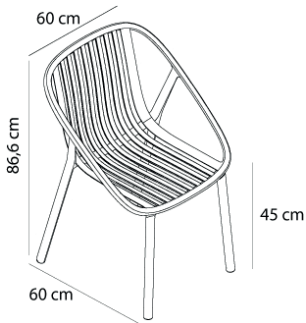

### DESCRIPCIÓN

Silla para uso interior y exterior. Fabricada en polipropileno con fibra de vidrio. Protección UV.

### MEDIDAS

W 60cm × L 60cm × H 86,6cm

W 23.63in × L 23.63in × H 34.1in

### CARACTERÍSTICAS

**Peso** 4,83 Kg.

**Apilable max** 9 Unidades

STD units	Packaging dim. (cm)	Units Container 20'	Units Container 40'	Units Container HC	Units Traylor 70m <sup>3</sup>	Units Truck 100m <sup>3</sup>
4X	x x	256	524	572	800	800
2X	x x	134	316	362	480	536
P24	x x	576	1152	1152	1296	1344