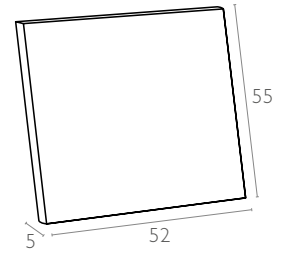

Ölçüler cm'dir.
All dimensions are in cm.

Ambalaj ölçüleri ve hacim / Package dimensions in cm and volume

m³	Yükseklik Height	En Width	Derinlik Depth
0,111	39	52	55

Lojistik bilgileri / Logistics information

20 DC Cntr	40 HC Cntr	82 Cbm Truck
Güncelleniyor / To be announced