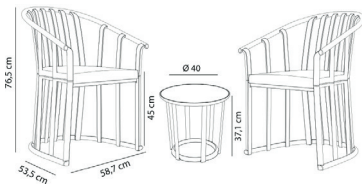

Ref. 04967 - EAN 8411344049679

SET RAFF NEGRO

Diseñado por **Joan Gaspar**

DESCRIPCIÓN

Set para uso interior y exterior, compuesto por 2 sillones y una mesa. Inyectado con fibra de vidrio y PP. Protección UV. Peso neto 16kg. El set está disponible en dos versiones, con o sin cojines. Óptimo packaging.

CERTIFICACIONES

UNE-EN 581-1, UNE-EN 581-2

MEDIDAS

CARACTERÍSTICAS

Peso 16 Kg.

STD units	Packaging dim. (cm)	Units Container 20'	Units Container 40'	Units Container HC	Units Traylor 70m ³	Units Truck 100m ³
1X	x x	81	180	240	384	416