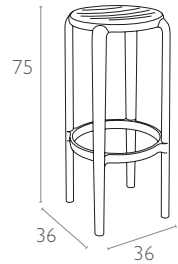

teknik detaylar | technical sheet

288 Tom Bar 75

Ürün ölçüleri (cm) ve ağırlığı (kg) / Dimensions in cm and weight in kg

| En Width | Boy Height | Derinlik Depth | Oturma Yüksekliği Seat Height | Birim Ağırlık Unit Weight |
|-------------|---------------|-------------------|----------------------------------|------------------------------|
| 36 | 75 | 36 | 75 | 4 |

Ambalaj bilgileri / Information on packaging units

| Karton Koli (Adet) Pcs in Carton Box | Ambalaj Ağırlığı (kg) Package Weight (kg) |
|---|--|
| 4 | 18 |

Ambalaj ölçüleri ve hacim / Package dimensions in cm and volume

Ölçüler cm'dir.
All dimensions are in cm.

www.siesta.com.tr

/SiestaFurniture