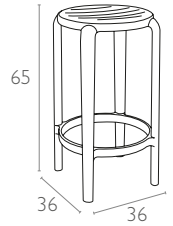

teknik detaylar | technical sheet

287 Tom Bar 65

Ürün ölçüleri (cm) ve ağırlığı (kg) / Dimensions in cm and weight in kg

En Width	Boy Height	Derinlik Depth	Oturma Yüksekliği Seat Height	Birim Ağırlık Unit Weight
36	65	36	65	3,7

Ambalaj bilgileri / Information on packaging units

Karton Koli (Adet) Pcs in Carton Box	Ambalaj Ağırlığı (kg) Package Weight (kg)
4	16

Ölçüler cm'dir.
All dimensions are in cm.

Ambalaj ölçüleri ve hacim / Package dimensions in cm and volume