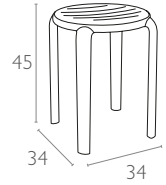

Ölçüler cm'dir.
All dimensions are in cm.

Ambalaj ölçüleri ve hacim / Package dimensions in cm and volume

m³	Yükseklik Height	En Width	Derinlik Depth
0,093	58	40	40

Lojistik bilgileri / Logistics information

20 DC Cntr	40 DC Cntr	82 Cbm Truck
1040	2160	3100