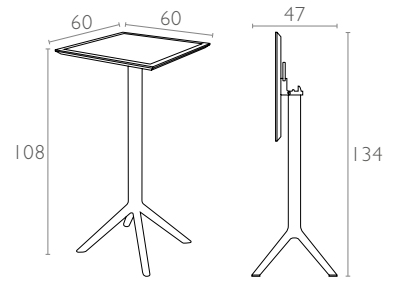

#### Ürün ölçüleri (cm) ve ağırlığı (kg) / Dimensions in cm and weight in kg

En Width	Boy Height	Derinlik Depth	Birim Ağırlık Unit Weight
60	108	60	7,5

#### Ambalaj ölçüleri ve hacim / Package dimensions in cm and volume

m <sup>3</sup>	Yükseklik Height	En Width	Derinlik Depth
0,203	66	41	75

#### Lojistik bilgileri / Logistics information

20 DC Cntr	40 HC Cntr	82 Cbm Truck
270	648	840

Ölçüler cm'dir.  
All dimensions are in cm.

[www.siesta.com.tr](http://www.siesta.com.tr)

/SiestaFurniture