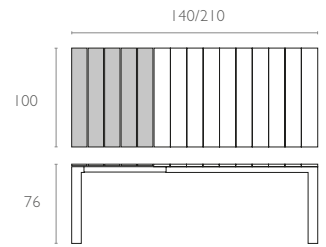

762 Atlantic Table 140/210

Renkler / Colors

Beyaz
White

Siyah
Black

Kum Gri
Taupe

teknik detaylar | technical sheet

762 Atlantic Table 140/210

Ürün ölçüleri (cm) ve ağırlığı (kg) / Dimensions in cm and weight in kg

En Width	Boy Height	Derinlik Depth	Birim Ağırlık Unit Weight
140/210	76	100	41

Ambalaj bilgileri / Information on packaging units

Karton Koli (Adet) Pcs in Carton Box	Ambalaj Ağırlığı (kg) Package Weight (kg)
1	46

Ambalaj ölçüleri ve hacim / Package dimensions in cm and volume

m ³	Yükseklik Height	En Width	Derinlik Depth
0,259	17	106	144

Lojistik bilgileri / Logistics information

20 DC Cntr	40 HC Cntr	82 Cbm Truck
112	268	300

Ölçüler cm'dir.
All dimensions are in cm.

www.siesta.com.tr

/SiestaFurniture