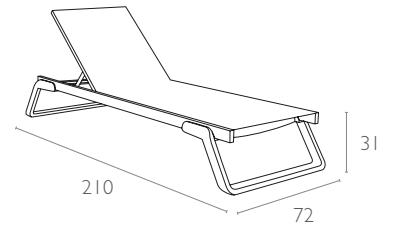

Ölçüler cm'dir.
All dimensions are in cm.

Serge Ferrari

CATAS
TEST REPORT