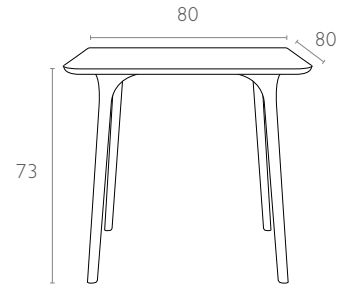

Renkler / Colors

Beyaz
White

Siyah
Black

teknik detaylar | technical sheet

685 Maya 80

Ürün ölçüleri (cm) ve ağırlığı (kg) / Dimensions in cm and weight in kg

En Width	Boy Height	Derinlik Depth	Birim Ağırlık Unit Weight
80	73	80	21

20 DC Cntr	40 DC Cntr	82 Cbm Truck
280	580	750

Ölçüler cm'dir.
All dimensions are in cm.

www.siesta.com.tr

/SiestaFurniture