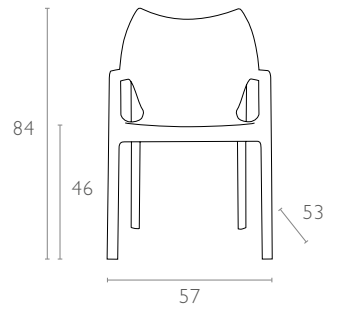

Ölçüler cm'dir.
All dimensions are in cm.

Ambalaj ölçüleri ve hacim / Package dimensions in cm and volume

m³	Yükseklik Height	En Width	Derinlik Depth
1,251	227	58	95

Lojistik bilgileri / Logistics information

20 DC Cntr	40 DC Cntr	82 Cbm Truck
528	1100	1232