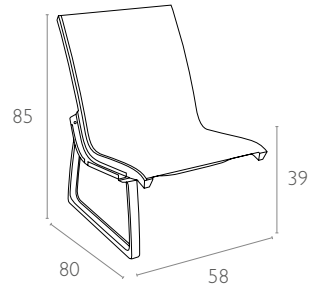

Beyaz / Beyaz
White / White

Siyah / Siyah
Black / Black

Kum Gri / Kum Gri
Taupe / Taupe

teknik detaylar | technical sheet

236 Pacific Lounge Extension Part

Ürün ölçüleri (cm) ve ağırlığı (kg) / Dimensions in cm and weight in kg

En Width	Boy Height	Derinlik Depth	Oturma Yüksekliği Seat Height	Birim Ağırlık Unit Weight
58	85	80	39	4,5

Ambalaj bilgileri / Information on packaging units

Karton Koli (Adet) Pcs in Carton Box	Ambalaj Ağırlığı (kg) Package Weight (kg)
4	22

Ölçüler cm'dir.
All dimensions are in cm.

Serge Ferrari

www.siesta.com.tr

/SiestaFurniture