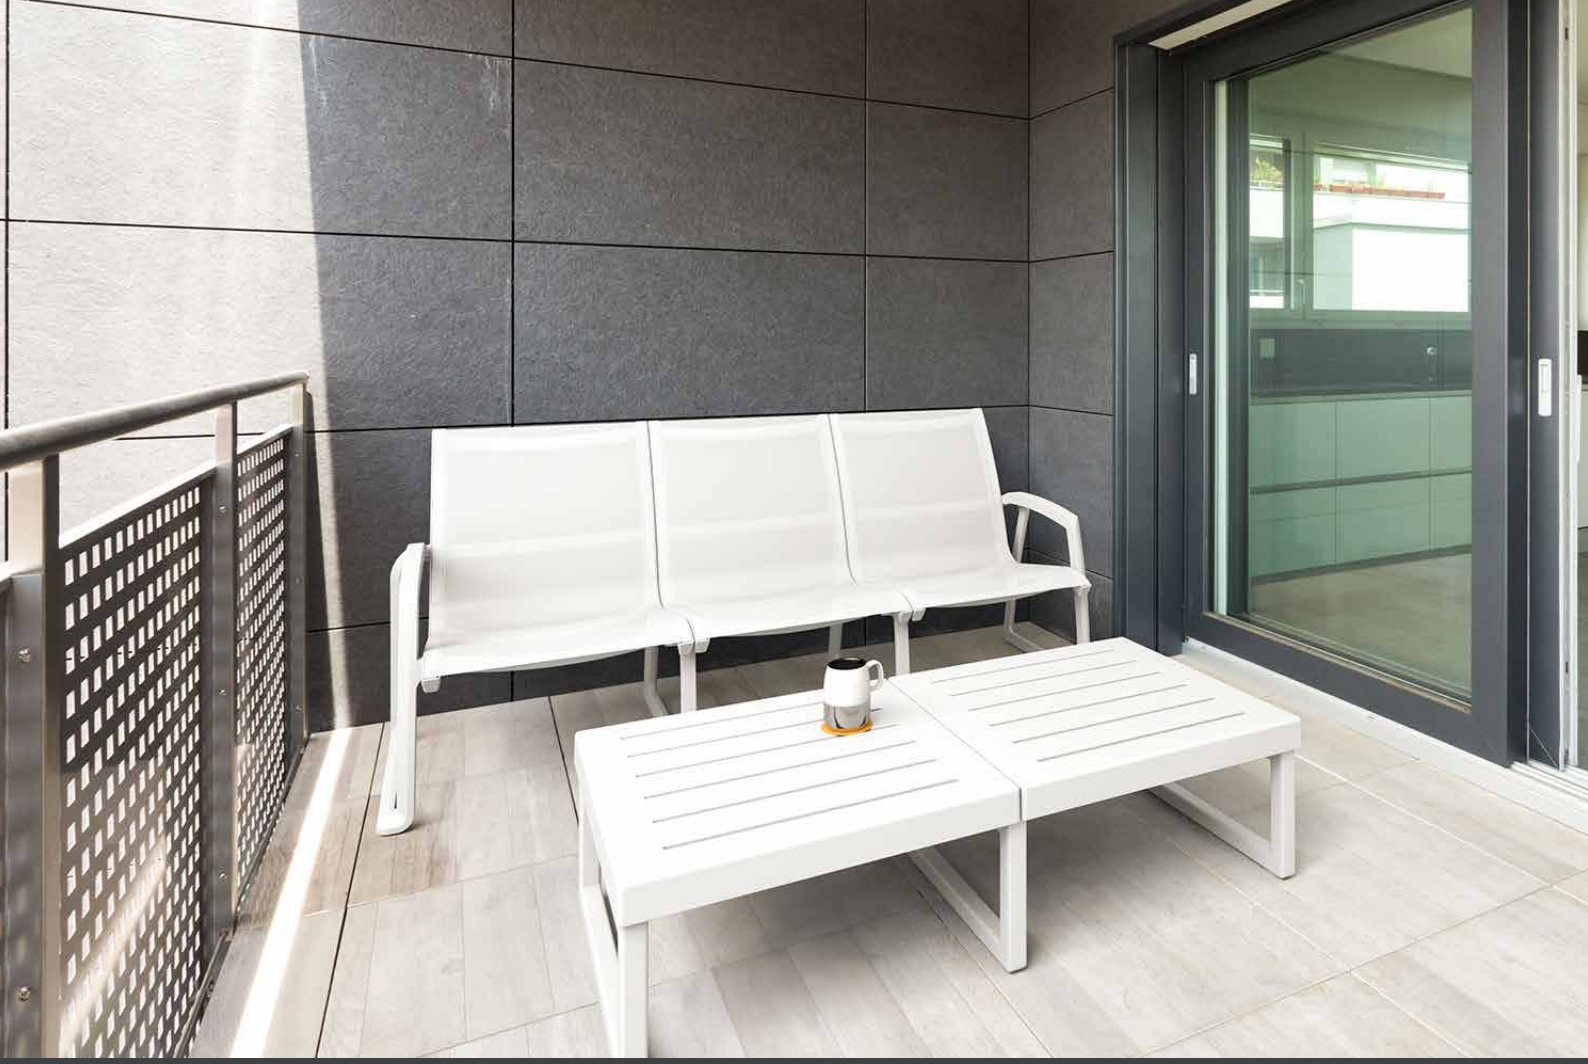

contract | lounge

Pacific Lounge Extension Part

contract | lounge Pacific Lounge Extension Part

Serge Ferrari Batyline kumaş ile üretilmiş olan Uzatma parçası ile, Pacific Lounge sofa setinize dilediğiniz sayıda ilave oturma alanı ekleyebilirsiniz.

With the Pacific Lounge extension part you can add as many seats as you want to extend your Pacific Lounge Sofa with Batyline fabric from Serge Ferrari.

236 Pacific Lounge Extension Part

Renkler / Colors