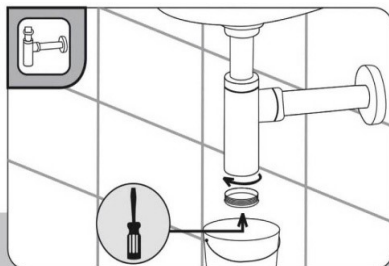

manual for BTE32/40