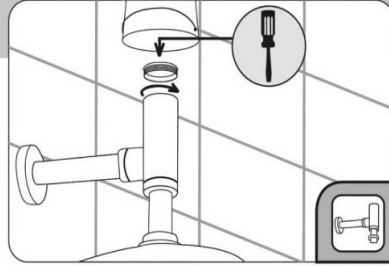

manual for BTE32/40