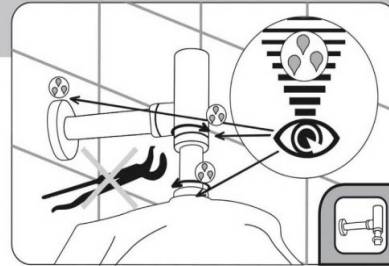

manual for BTE32/40