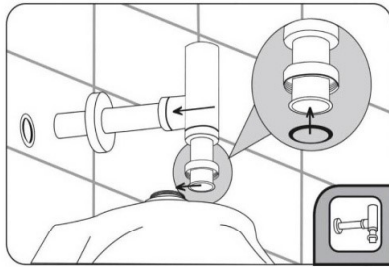

manual for BTE32/40