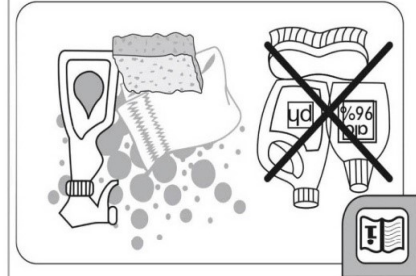

manual for BTE32/40