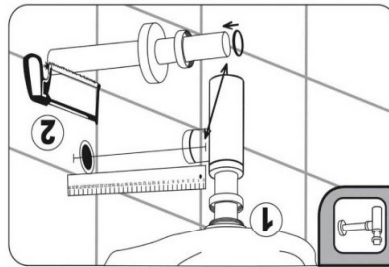

manual for BTE32/40