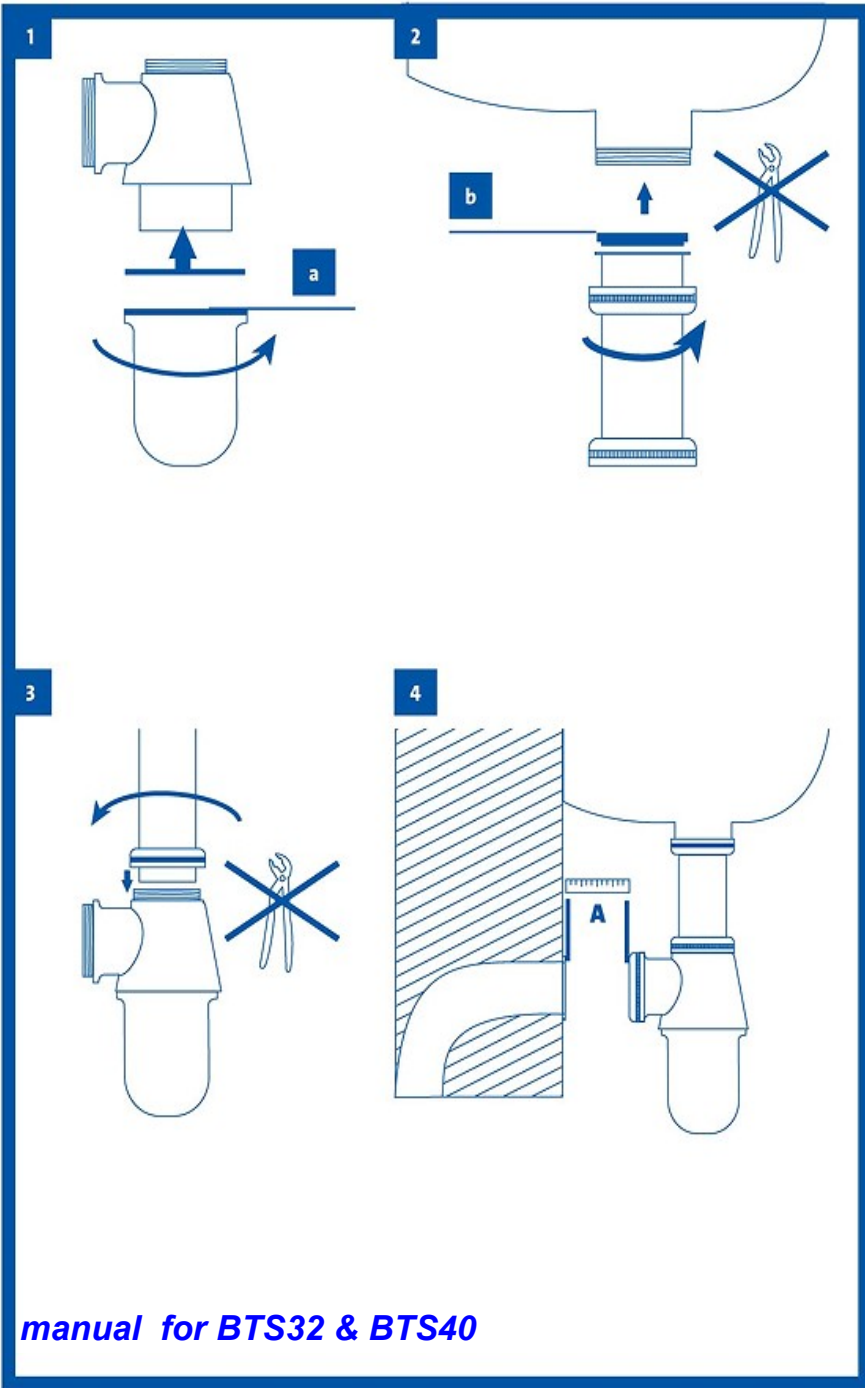

manual for BTE32/40

- (D) Montage
- (BIB) Montaža
- (NL) Montage
- (P) Montagem
- (CZ) Montáž
- (PL) Montaz
- (RO) Montaj
- (RUS) Монтаж
- (S) Monterring
- (SK) Montáž
- (H) Felszerelés
- (SLO) Montaža
- (HR) Montaža
- (TR) Montaj
- (GB) Assembly
- (F) Montage
- (E) Montaje
- (DK) Monterring
- (Z) Montaż
- (NL) Montage
- (BIB) Montaža
- (D) Montage
- (GR) Συναρμολόγηση
- (SK) Montáž
- (SLO) Montaža
- (TR) Montaj
- (H) Felszerelés
- (SLO) Montaža
- (HR) Montaža
- (GR) Συναρμολόγηση
- (SK) Montáž
- (SLO) Montaža
- (TR) Montaj
- (NL) Montage
- (P) Montagem
- (CZ) Montáž
- (PL) Montaz
- (RO) Montaj
- (RUS) Монтаж
- (S) Monterring
- (SK) Montáž
- (H) Felszerelés
- (SLO) Montaža
- (HR) Montaža
- (GR) Συναρμολόγηση
- (SK) Montáž
- (SLO) Montaža
- (TR) Montaj

*manual for BTS32 & BTS40*

INSTRUKCJA MONTAŻU

NÁVOD NA MONTÁŽ  
A ÚDRŽBU

MONTAGE

INSTRUCTIONS FOR ASSEMBLY

PAIGALDUS

SZERELÉSI ÉS

MONTAVIMO

MONTĀŽAS

INSTRUCȚIUNI DE MONTAJ

ИНСТРУКЦИЯ ПО МОНТАЖУ

NÁVOD NA MONTÁŽ

ІНСТРУКЦІЯ ПО МОНТАЖУ

manual for BTS32 & BTS40