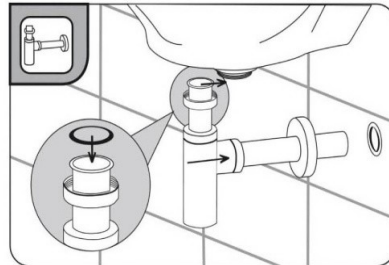

manual for BTE32/40