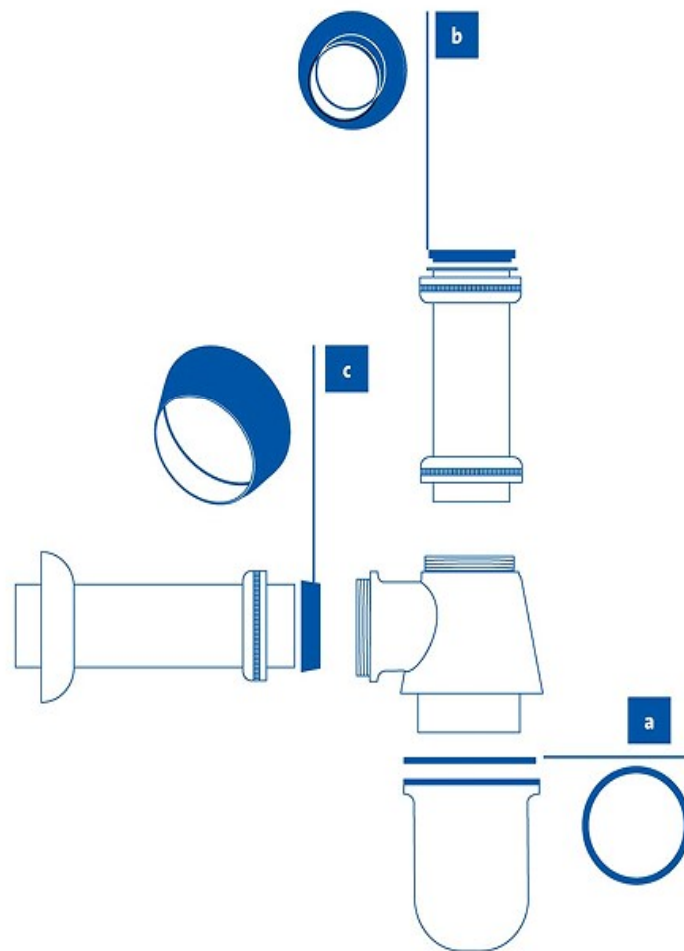

INSTRUKCJA MONTAŻU

NÁVOD NA MONTÁŽ
A ÚDRŽBU

MONTAGE

INSTRUCTIONS FOR ASSEMBLY

PAIGALDUS

SZERELÉSI ÉS

MONTAVIMO

MONTĀŽAS

INSTRUCȚIUNI DE MONTAJ

ИНСТРУКЦИЯ ПО МОНТАЖУ

NÁVOD NA MONTÁŽ

ІНСТРУКЦІЯ ПО МОНТАЖУ