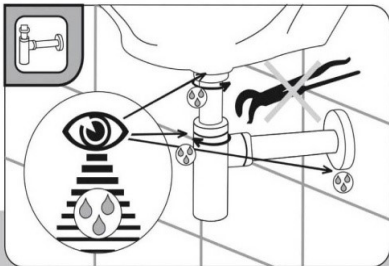

manual for BTE32/40