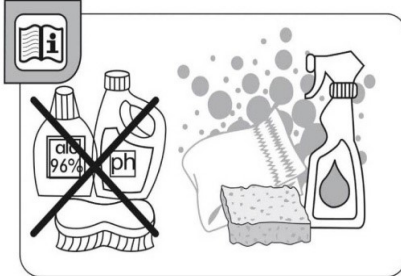

manual for BTE32/40