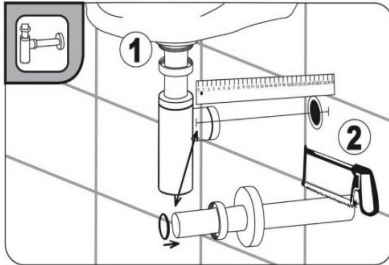

manual for BTE32/40