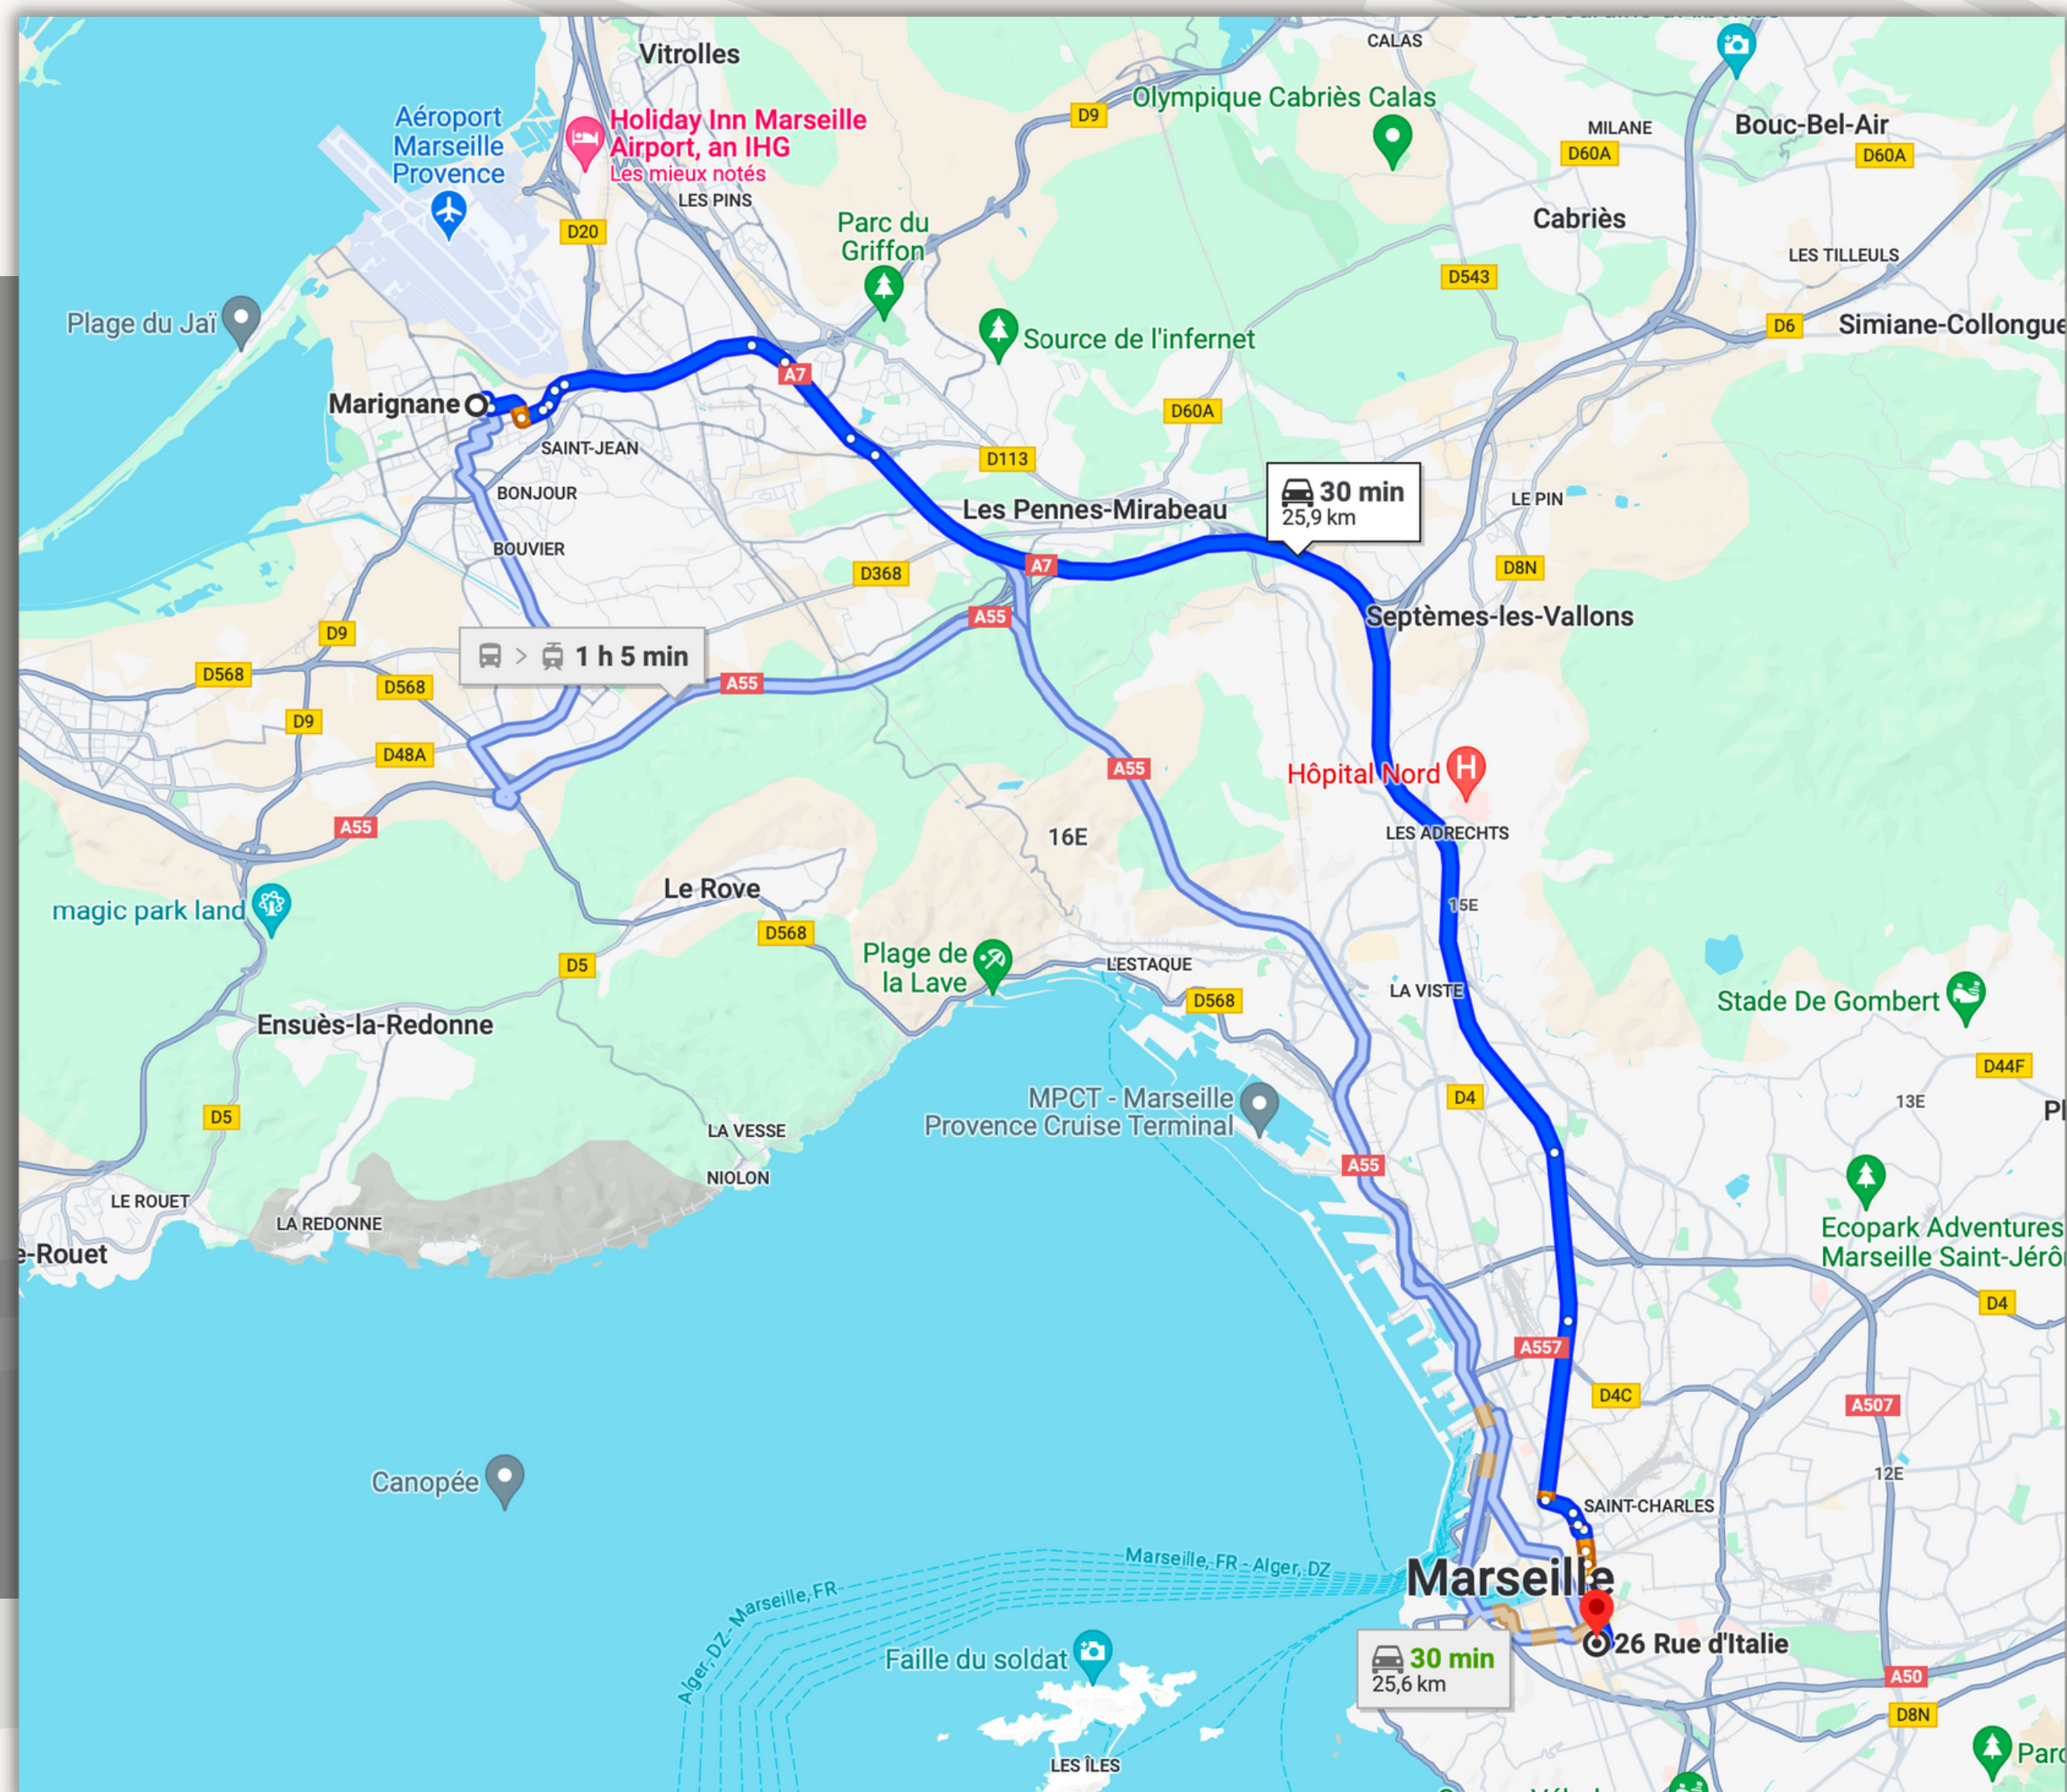

# TRANSPORT OPTION 1

AÉROPORT  
MARSEILLE  
MARIGNANE

- PRIX : 8,30€+ 1,80€
- TEMPS : 1H
- TRANSPORT :

**CAR**

Aéroport -> Gare  
Saint-Charles

DERMA TRAINING

**MÉTRO 1**

M1 vers La Fourragère  
(toutes les 5min): Saint-  
Charles -> Estrangin

# TRANSPORT OPTION 2

GARE MARSEILLE  
SAINT-CHARLES

- PRIX : 1,80€
- TEMPS : 10MIN
- TRANSPORT :

## MÉTRO 1

M1 vers La Fourragère (toutes les 5min):  
Saint-Charles -> Estrangin Préfecture

DERMA TRAINING

# HÔTEL EDMOND ROSTAND

31 Rue Dragon, 13006 Marseille

Cet hôtel situé à 280m de Derma Training est le logement parfait pour votre séjour.

- Prix : 62€/nuit
- Temps de déplacement : 3min à pied
- Service de petit déjeuner
- Situé en plein centre ville