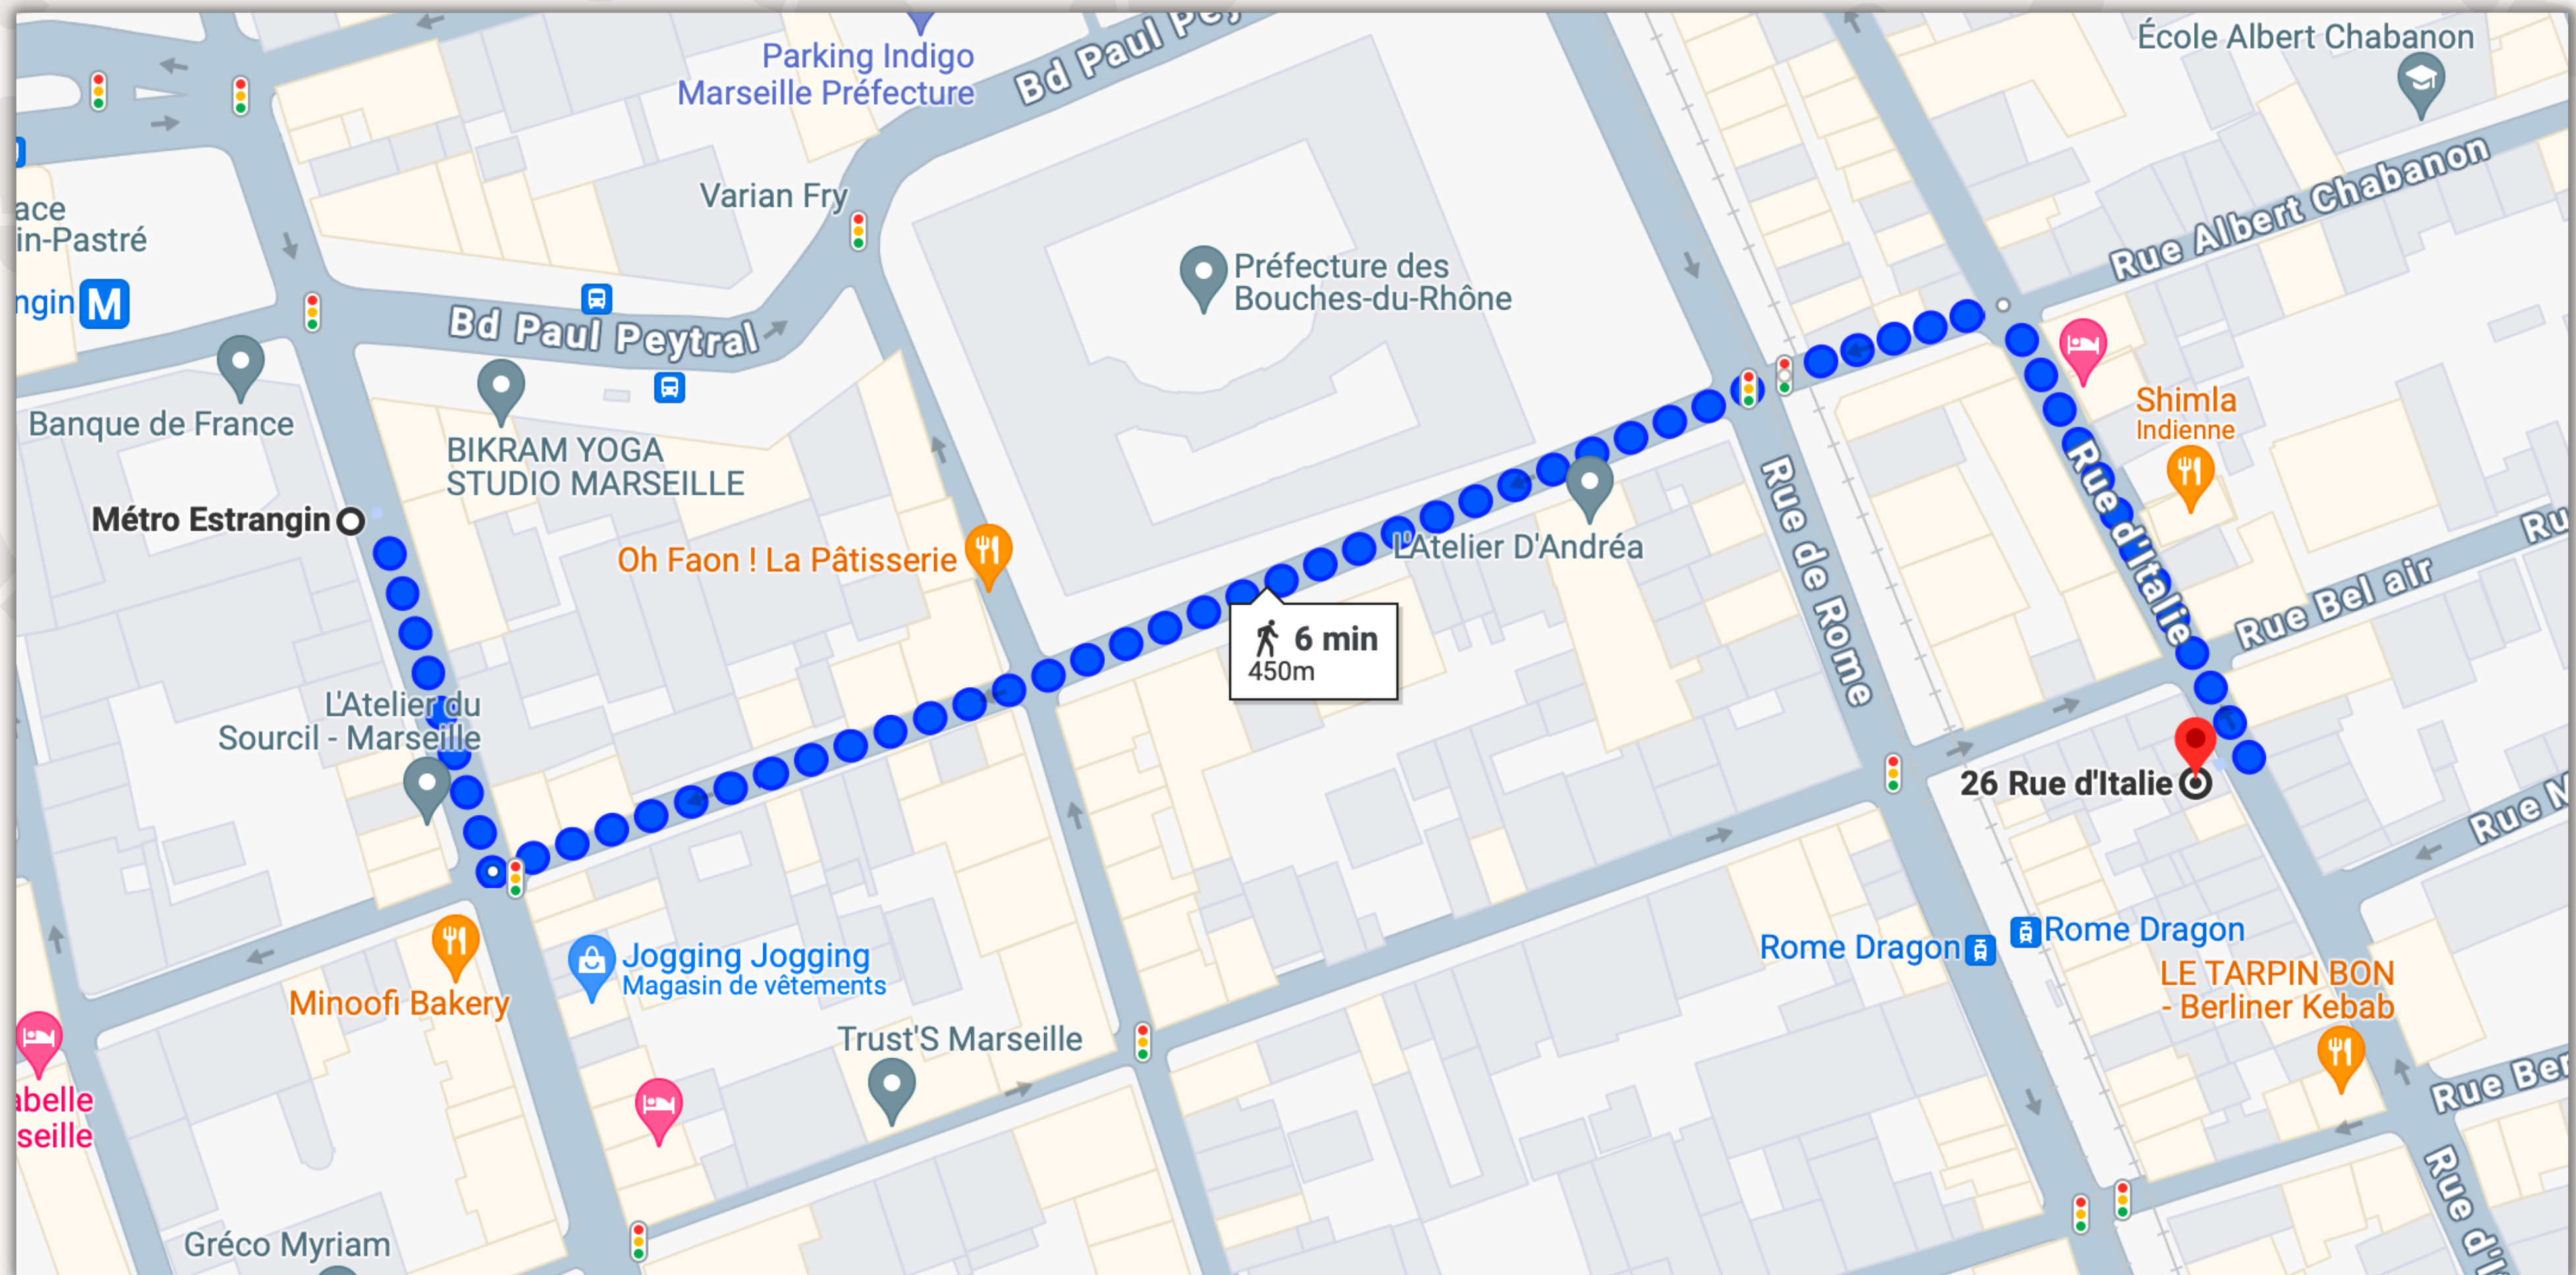

ARRIVÉE À ESTRANGIN