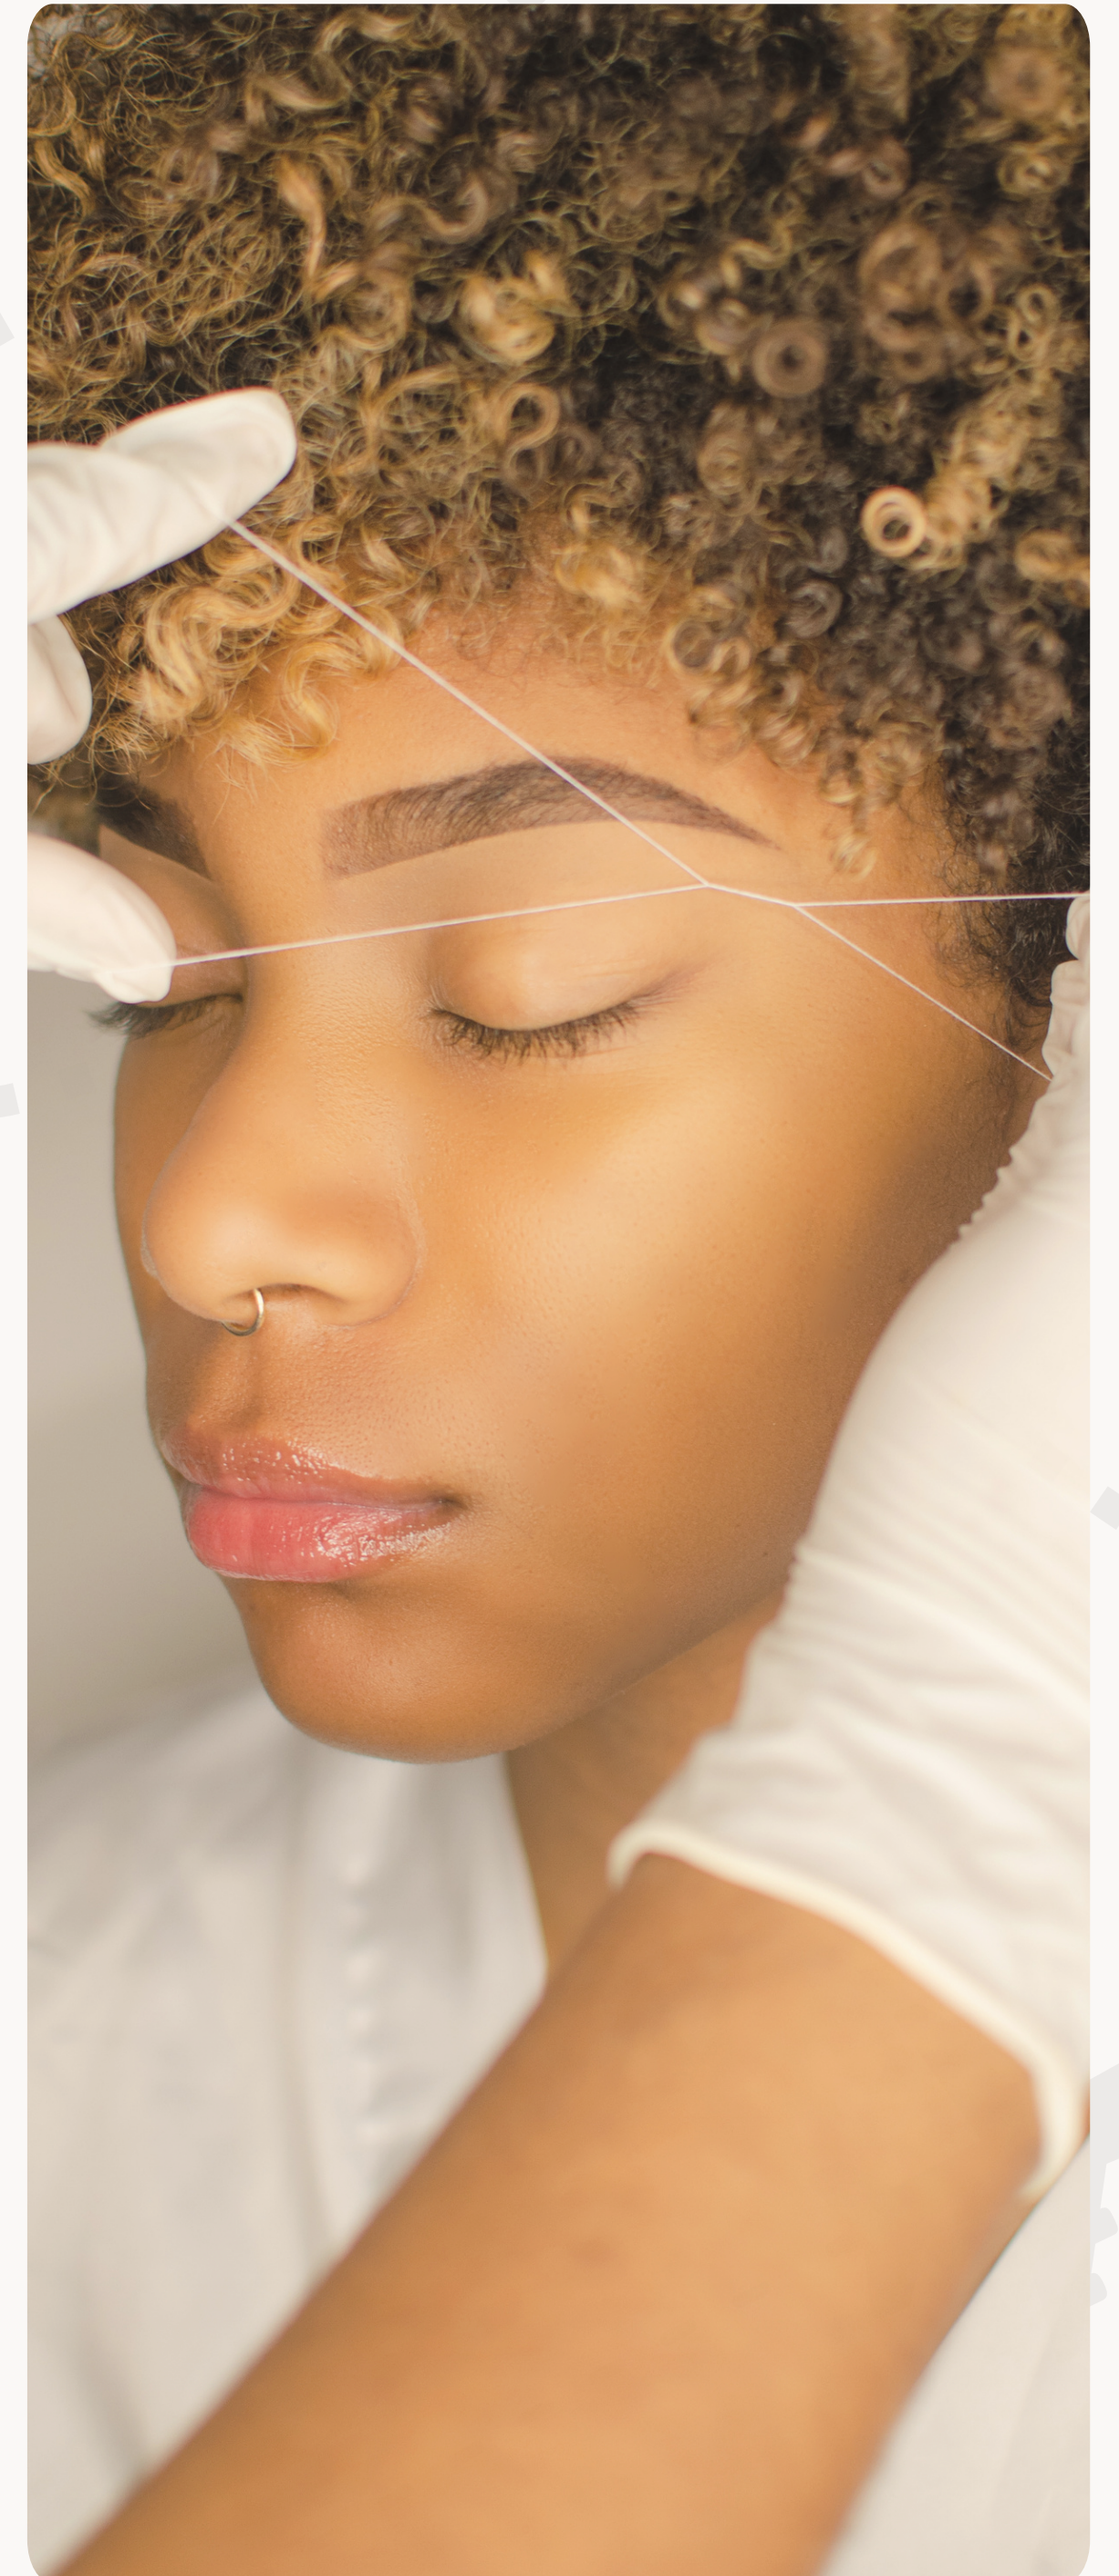

DERMA
TRAINING

3 LIEUX PRATIQUES