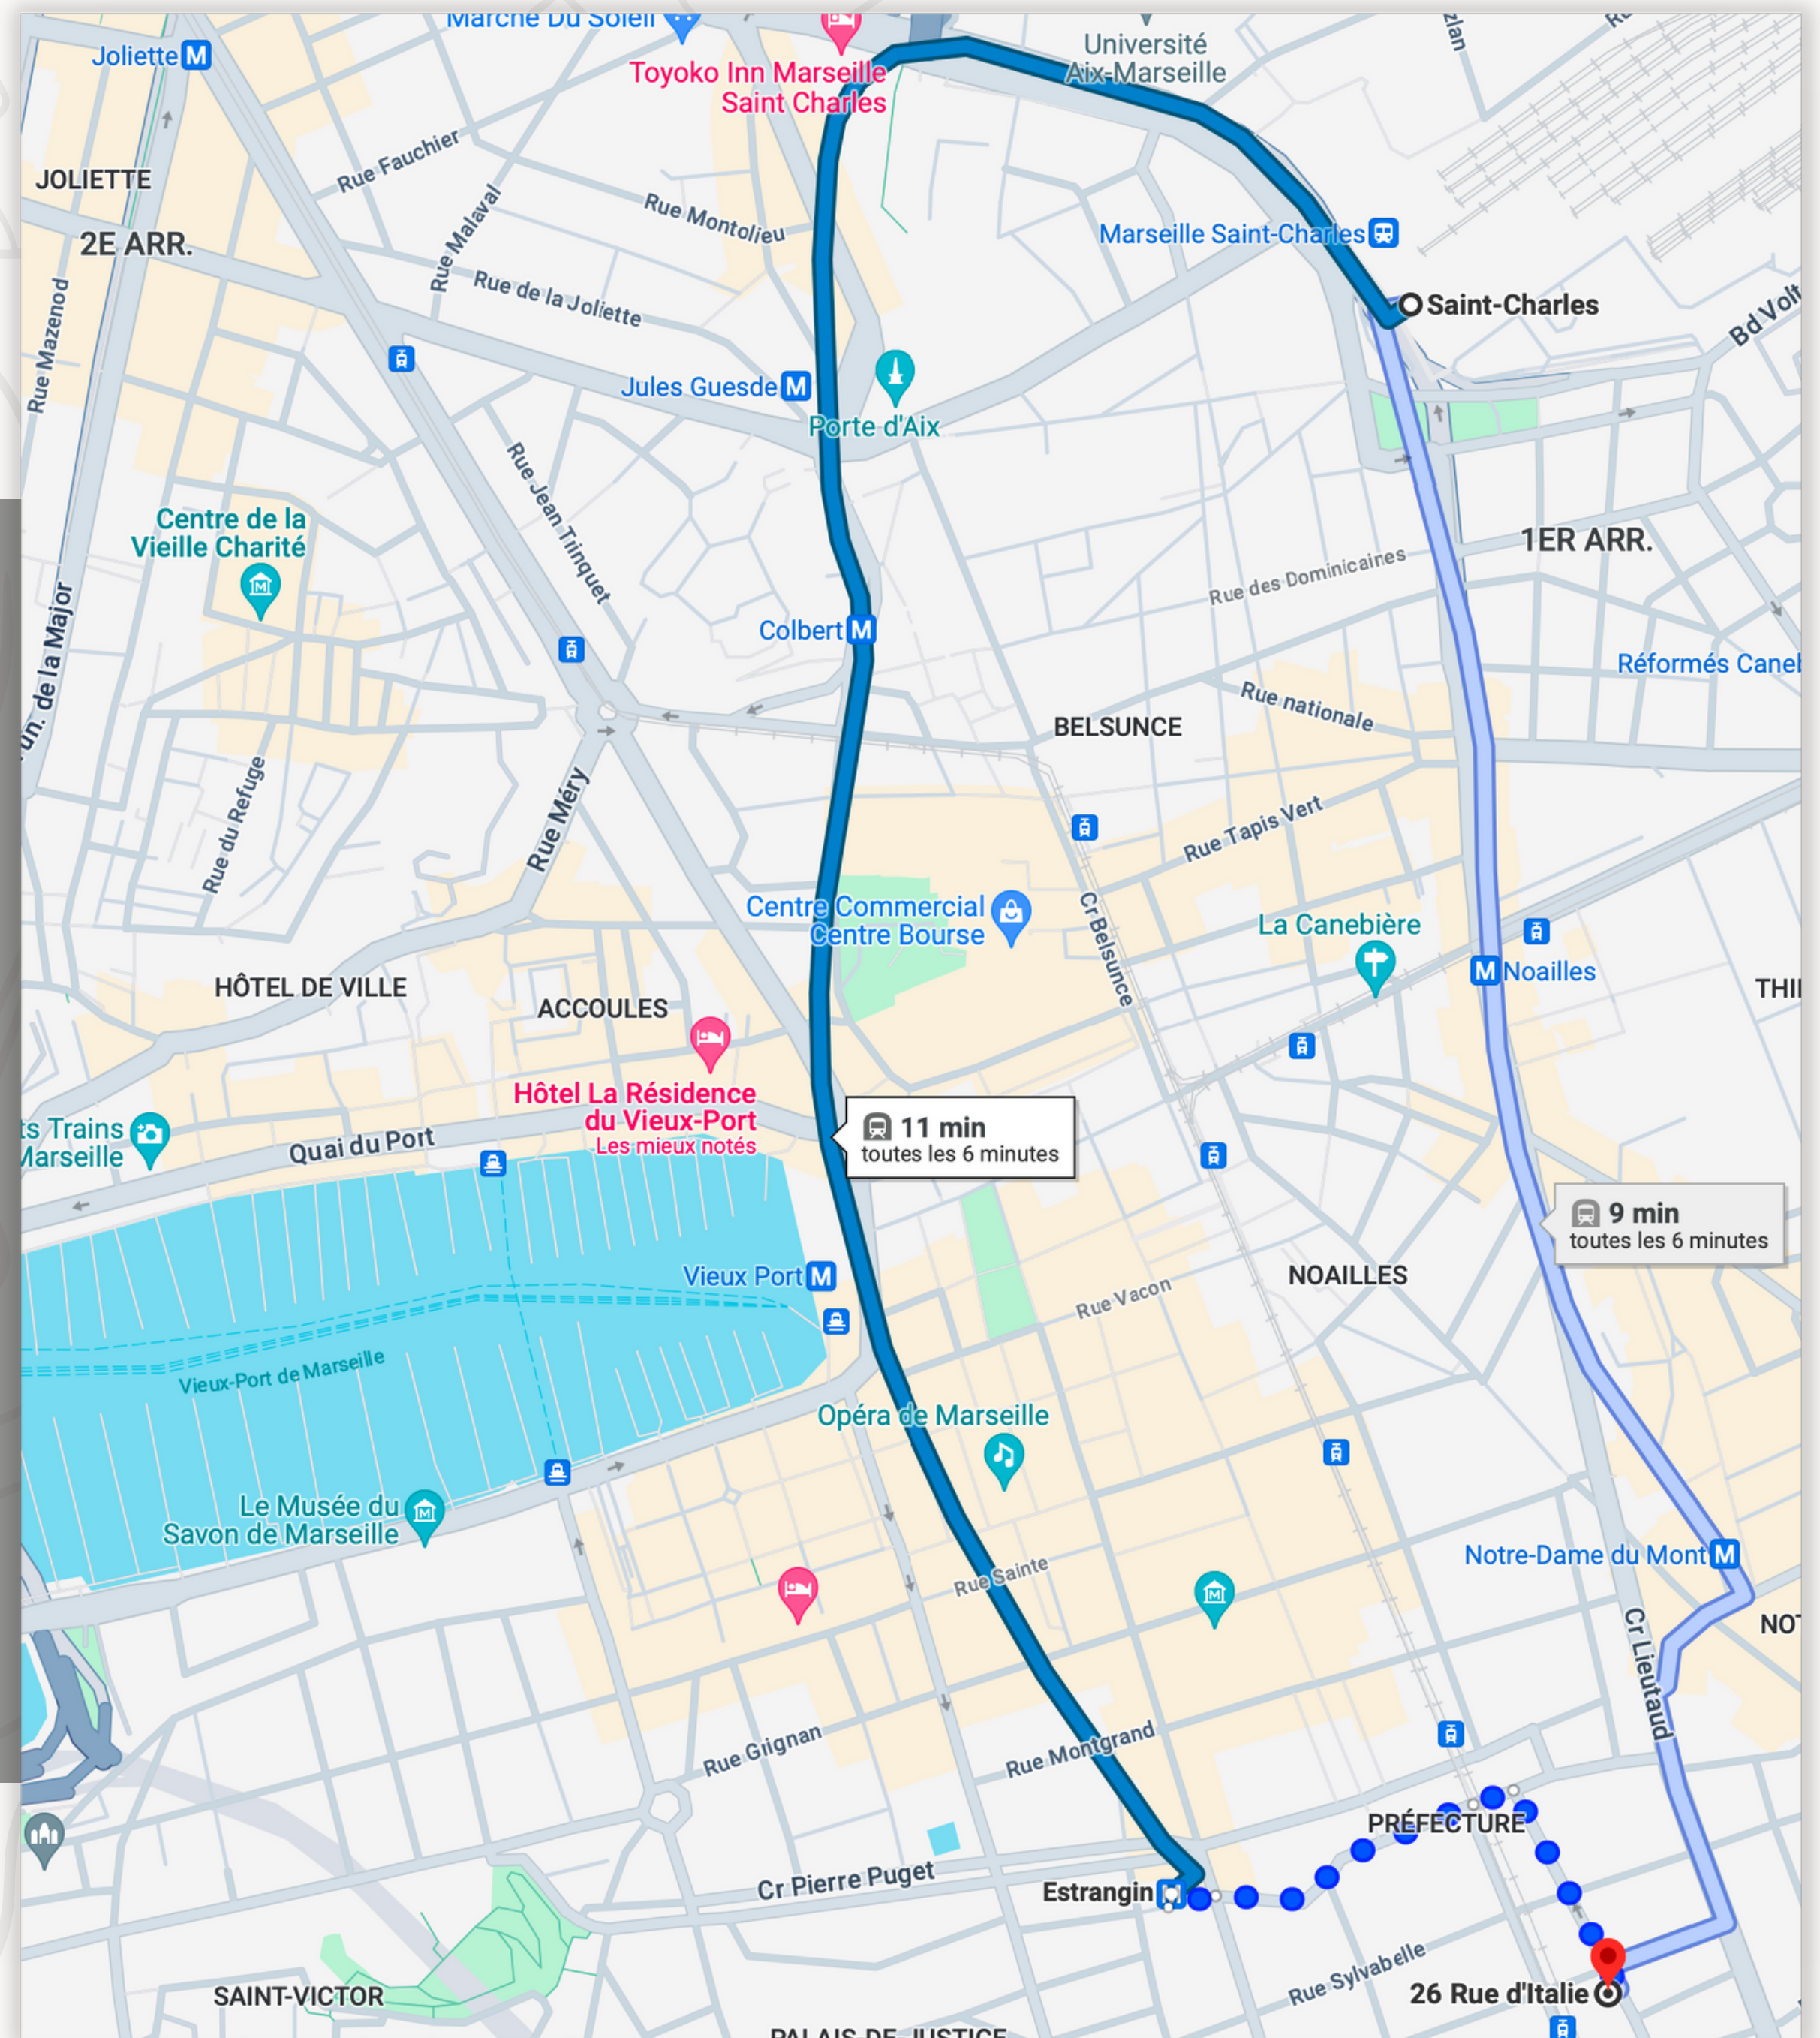

## MÉTRO 1

M1 vers La Fourragère (toutes les 5min):  
Saint-Charles -> Estrangin Préfecture

DERMA TRAINING

# HÔTEL EDMOND ROSTAND

31 Rue Dragon, 13006 Marseille

Cet hôtel situé à 280m de Derma Training est le logement parfait pour votre séjour.

- Prix : 62€/nuit
- Temps de déplacement : 3min à pied
- Service de petit déjeuner
- Situé en plein centre ville