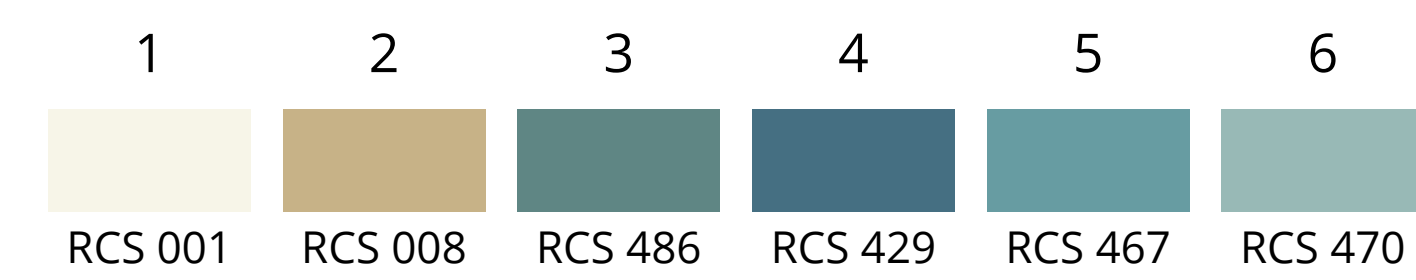

DATA: 13/11/2019

Timeless - Ali

DESIGN: **RA7850C1**
PATTERN W 200 x L 262.5 cm