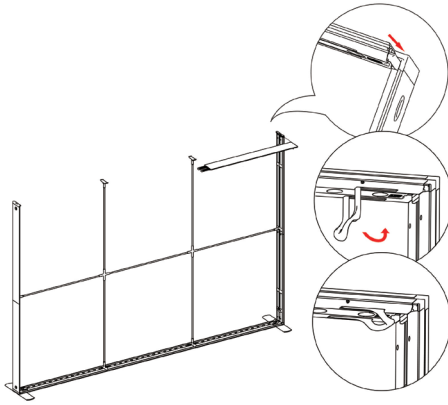

⑥

9.8 X 7.4FT. SEGO MODULAR LIGHTBOX DISPLAY

SEGO MODULAR LIGHTBOX DISPLAY
PRODUCT CODE: SEGO-300X225X12

⑦

⑨

⑧

⑩

⑪

9.8 X 7.4FT. SEGO MODULAR LIGHTBOX DISPLAY

SEGO MODULAR LIGHTBOX DISPLAY
PRODUCT CODE: SEGO-300X225X12

12

13

14

15

9.8 X 7.4FT. SEGO MODULAR LIGHTBOX DISPLAY

SEGO MODULAR LIGHTBOX DISPLAY
PRODUCT CODE: SEGO-300X225X12