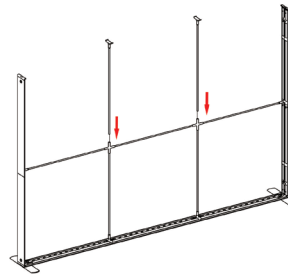

9.8 X 7.4FT. SEGO MODULAR LIGHTBOX DISPLAY

SEGO MODULAR LIGHTBOX DISPLAY
PRODUCT CODE: SEGO-300X225X12

SET UP INSTRUCTIONS

①

②

③

⑤

④

⑥

9.8 X 7.4FT. SEGO MODULAR LIGHTBOX DISPLAY

SEGO MODULAR LIGHTBOX DISPLAY
PRODUCT CODE: SEGO-300X225X12

⑦

⑨

⑧

⑩

⑪

9.8 X 7.4FT. SEGO MODULAR LIGHTBOX DISPLAY

SEGO MODULAR LIGHTBOX DISPLAY
PRODUCT CODE: SEGO-300X225X12

12

13

14

15

9.8 X 7.4FT. SEGO MODULAR LIGHTBOX DISPLAY

SEGO MODULAR LIGHTBOX DISPLAY
PRODUCT CODE: SEGO-300X225X12