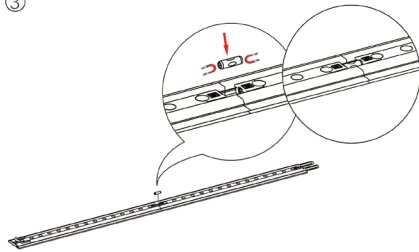

9.8 X 7.4FT. SEGO MODULAR LIGHTBOX DISPLAY

SEGO MODULAR LIGHTBOX DISPLAY
PRODUCT CODE: SEGO-300X225X12

SET UP INSTRUCTIONS

①

②

③

⑤

④

⑥

9.8 X 7.4FT. SEGO MODULAR LIGHTBOX DISPLAY

SEGO MODULAR LIGHTBOX DISPLAY
PRODUCT CODE: SEGO-300X225X12

⑦

⑨

⑧

⑩

⑪

9.8 X 7.4FT. SEGO MODULAR LIGHTBOX DISPLAY

SEGO MODULAR LIGHTBOX DISPLAY
PRODUCT CODE: SEGO-300X225X12

12

13

14

15

9.8 X 7.4FT. SEGO MODULAR LIGHTBOX DISPLAY

SEGO MODULAR LIGHTBOX DISPLAY
PRODUCT CODE: SEGO-300X225X12