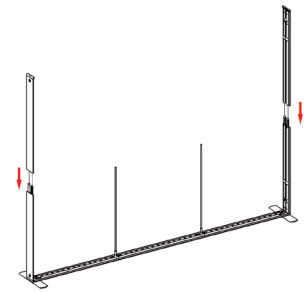

9.8 X 7.4FT. SEGO MODULAR LIGHTBOX DISPLAY

SEGO MODULAR LIGHTBOX DISPLAY
PRODUCT CODE: SEGO-300X225X12

SET UP INSTRUCTIONS

①

②

③

⑤

④

⑥

9.8 X 7.4FT. SEGO MODULAR LIGHTBOX DISPLAY

SEGO MODULAR LIGHTBOX DISPLAY
PRODUCT CODE: SEGO-300X225X12

⑦

⑨

⑧

⑩

⑪

9.8 X 7.4FT. SEGO MODULAR LIGHTBOX DISPLAY

SEGO MODULAR LIGHTBOX DISPLAY
PRODUCT CODE: SEGO-300X225X12

12

13

14

15

9.8 X 7.4FT. SEGO MODULAR LIGHTBOX DISPLAY

SEGO MODULAR LIGHTBOX DISPLAY
PRODUCT CODE: SEGO-300X225X12

16

17

18

19

9.8 X 7.4FT. SEGO MODULAR LIGHTBOX DISPLAY

SEGO MODULAR LIGHTBOX DISPLAY
PRODUCT CODE: SEGO-300X225X12

SEGO 3 section

SEGO
Mobile Light Box