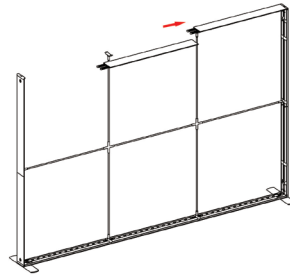

9.8 X 7.4FT. SEGO MODULAR LIGHTBOX DISPLAY

SEGO MODULAR LIGHTBOX DISPLAY
PRODUCT CODE: SEGO-300X225X12

SET UP INSTRUCTIONS

①

②

③

⑤

④

⑥

9.8 X 7.4FT. SEGO MODULAR LIGHTBOX DISPLAY

SEGO MODULAR LIGHTBOX DISPLAY
PRODUCT CODE: SEGO-300X225X12

⑦

⑨

⑧

⑩

⑪

9.8 X 7.4FT. SEGO MODULAR LIGHTBOX DISPLAY

SEGO MODULAR LIGHTBOX DISPLAY
PRODUCT CODE: SEGO-300X225X12

12

13

14

15

9.8 X 7.4FT. SEGO MODULAR LIGHTBOX DISPLAY

SEGO MODULAR LIGHTBOX DISPLAY
PRODUCT CODE: SEGO-300X225X12

16

17

18

19

9.8 X 7.4FT. SEGO MODULAR LIGHTBOX DISPLAY

SEGO MODULAR LIGHTBOX DISPLAY
PRODUCT CODE: SEGO-300X225X12

SEGO 3 section

SEGO
Mobile Light Box