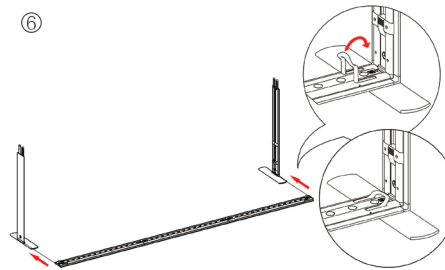

9.8 X 7.4FT. SEGO MODULAR LIGHTBOX DISPLAY

SEGO MODULAR LIGHTBOX DISPLAY
PRODUCT CODE: SEGO-300X225X12

SET UP INSTRUCTIONS

①

②

③

⑤

④

⑥

9.8 X 7.4FT. SEGO MODULAR LIGHTBOX DISPLAY

SEGO MODULAR LIGHTBOX DISPLAY
PRODUCT CODE: SEGO-300X225X12

⑦

⑨

⑧

⑩

⑪

9.8 X 7.4FT. SEGO MODULAR LIGHTBOX DISPLAY

SEGO MODULAR LIGHTBOX DISPLAY
PRODUCT CODE: SEGO-300X225X12

12

13

14

15

9.8 X 7.4FT. SEGO MODULAR LIGHTBOX DISPLAY

SEGO MODULAR LIGHTBOX DISPLAY
PRODUCT CODE: SEGO-300X225X12