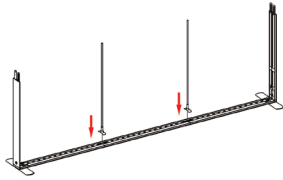

9.8 X 7.4FT. SEGO MODULAR LIGHTBOX DISPLAY

SEGO MODULAR LIGHTBOX DISPLAY
PRODUCT CODE: SEGO-300X225X12

SET UP INSTRUCTIONS

①

②

③

⑤

④

⑥

9.8 X 7.4FT. SEGO MODULAR LIGHTBOX DISPLAY

SEGO MODULAR LIGHTBOX DISPLAY
PRODUCT CODE: SEGO-300X225X12

⑦

⑨

⑧

⑩

⑪

9.8 X 7.4FT. SEGO MODULAR LIGHTBOX DISPLAY

SEGO MODULAR LIGHTBOX DISPLAY
PRODUCT CODE: SEGO-300X225X12

12

13

14

15

9.8 X 7.4FT. SEGO MODULAR LIGHTBOX DISPLAY

SEGO MODULAR LIGHTBOX DISPLAY
PRODUCT CODE: SEGO-300X225X12

16

17

18

19

9.8 X 7.4FT. SEGO MODULAR LIGHTBOX DISPLAY

SEGO MODULAR LIGHTBOX DISPLAY
PRODUCT CODE: SEGO-300X225X12

SEGO 3 section

SEGO
Mobile Light Box