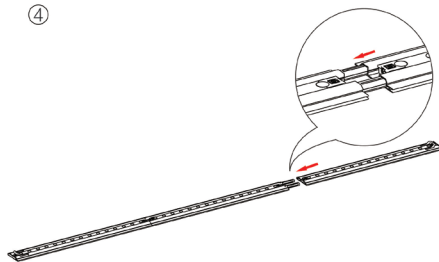

9.8 X 7.4FT. SEGO MODULAR LIGHTBOX DISPLAY

SEGO MODULAR LIGHTBOX DISPLAY
PRODUCT CODE: SEGO-300X225X12

SET UP INSTRUCTIONS

①

②

③

⑤

④

⑥

9.8 X 7.4FT. SEGO MODULAR LIGHTBOX DISPLAY

SEGO MODULAR LIGHTBOX DISPLAY
PRODUCT CODE: SEGO-300X225X12

⑦

⑨

⑧

⑩

⑪

9.8 X 7.4FT. SEGO MODULAR LIGHTBOX DISPLAY

SEGO MODULAR LIGHTBOX DISPLAY
PRODUCT CODE: SEGO-300X225X12

12

13

14

15

9.8 X 7.4FT. SEGO MODULAR LIGHTBOX DISPLAY

SEGO MODULAR LIGHTBOX DISPLAY
PRODUCT CODE: SEGO-300X225X12

16

17

18

19

9.8 X 7.4FT. SEGO MODULAR LIGHTBOX DISPLAY

SEGO MODULAR LIGHTBOX DISPLAY
PRODUCT CODE: SEGO-300X225X12

SEGO 3 section

SEGO
Mobile Light Box