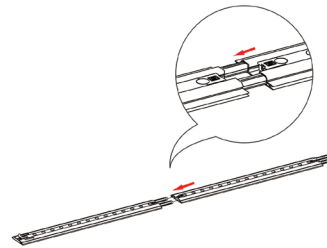

9.8 X 7.4FT. SEGO MODULAR LIGHTBOX DISPLAY

SEGO MODULAR LIGHTBOX DISPLAY
PRODUCT CODE: SEGO-300X225X12

SET UP INSTRUCTIONS

①

②

③

⑤

④

⑥

9.8 X 7.4FT. SEGO MODULAR LIGHTBOX DISPLAY

SEGO MODULAR LIGHTBOX DISPLAY
PRODUCT CODE: SEGO-300X225X12

⑦

⑨

⑧

⑩

⑪