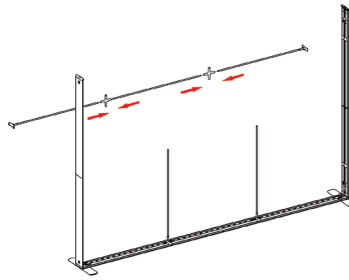

9.8 X 7.4FT. SEGO MODULAR LIGHTBOX DISPLAY

SEGO MODULAR LIGHTBOX DISPLAY
PRODUCT CODE: SEGO-300X225X12

SET UP INSTRUCTIONS

①

②

③

⑤

④

⑥

9.8 X 7.4FT. SEGO MODULAR LIGHTBOX DISPLAY

SEGO MODULAR LIGHTBOX DISPLAY
PRODUCT CODE: SEGO-300X225X12

⑦

⑨

⑧

⑩

⑪

9.8 X 7.4FT. SEGO MODULAR LIGHTBOX DISPLAY

SEGO MODULAR LIGHTBOX DISPLAY
PRODUCT CODE: SEGO-300X225X12

12

13

14

15

9.8 X 7.4FT. SEGO MODULAR LIGHTBOX DISPLAY

SEGO MODULAR LIGHTBOX DISPLAY
PRODUCT CODE: SEGO-300X225X12

16

17

18

19

9.8 X 7.4FT. SEGO MODULAR LIGHTBOX DISPLAY

SEGO MODULAR LIGHTBOX DISPLAY
PRODUCT CODE: SEGO-300X225X12

SEGO 3 section

SEGO
Mobile Light Box