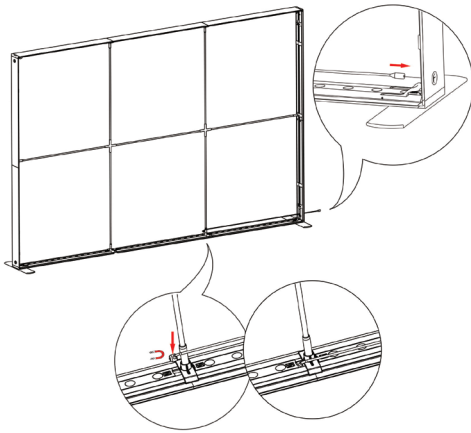

⑥

9.8 X 7.4FT. SEGO MODULAR LIGHTBOX DISPLAY

SEGO MODULAR LIGHTBOX DISPLAY
PRODUCT CODE: SEGO-300X225X12

⑦

⑨

⑧

⑩

⑪

9.8 X 7.4FT. SEGO MODULAR LIGHTBOX DISPLAY

SEGO MODULAR LIGHTBOX DISPLAY
PRODUCT CODE: SEGO-300X225X12

12

13

14

15

9.8 X 7.4FT. SEGO MODULAR LIGHTBOX DISPLAY

SEGO MODULAR LIGHTBOX DISPLAY
PRODUCT CODE: SEGO-300X225X12

16

17

18

19

9.8 X 7.4FT. SEGO MODULAR LIGHTBOX DISPLAY

SEGO MODULAR LIGHTBOX DISPLAY
PRODUCT CODE: SEGO-300X225X12

SEGO 3 section

SEGO
Mobile Light Box