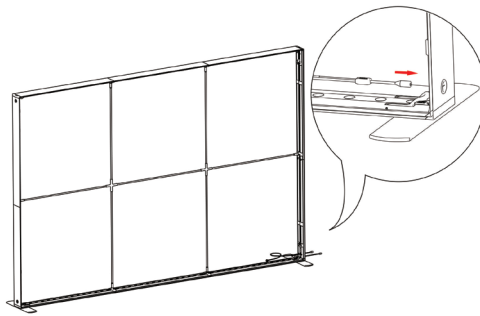

⑥

9.8 X 7.4FT. SEGO MODULAR LIGHTBOX DISPLAY

SEGO MODULAR LIGHTBOX DISPLAY
PRODUCT CODE: SEGO-300X225X12

⑦

⑨

⑧

⑩

⑪

9.8 X 7.4FT. SEGO MODULAR LIGHTBOX DISPLAY

SEGO MODULAR LIGHTBOX DISPLAY
PRODUCT CODE: SEGO-300X225X12

12

13

14

15

9.8 X 7.4FT. SEGO MODULAR LIGHTBOX DISPLAY

SEGO MODULAR LIGHTBOX DISPLAY
PRODUCT CODE: SEGO-300X225X12

16

17

18

19

9.8 X 7.4FT. SEGO MODULAR LIGHTBOX DISPLAY

SEGO MODULAR LIGHTBOX DISPLAY
PRODUCT CODE: SEGO-300X225X12

SEGO 3 section

SEGO
Mobile Light Box