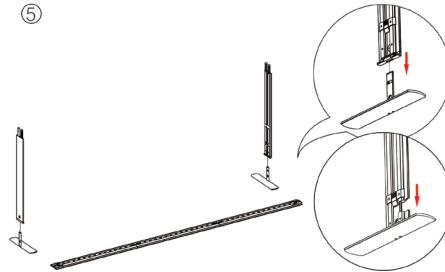

9.8 X 7.4FT. SEGO MODULAR LIGHTBOX DISPLAY

SEGO MODULAR LIGHTBOX DISPLAY
PRODUCT CODE: SEGO-300X225X12

SET UP INSTRUCTIONS

①

②

③

⑤

④

⑥

9.8 X 7.4FT. SEGO MODULAR LIGHTBOX DISPLAY

SEGO MODULAR LIGHTBOX DISPLAY
PRODUCT CODE: SEGO-300X225X12

⑦

⑨

⑧

⑩

⑪

9.8 X 7.4FT. SEGO MODULAR LIGHTBOX DISPLAY

SEGO MODULAR LIGHTBOX DISPLAY
PRODUCT CODE: SEGO-300X225X12

12

13

14

15

9.8 X 7.4FT. SEGO MODULAR LIGHTBOX DISPLAY

SEGO MODULAR LIGHTBOX DISPLAY
PRODUCT CODE: SEGO-300X225X12

16

17

18

19

9.8 X 7.4FT. SEGO MODULAR LIGHTBOX DISPLAY

SEGO MODULAR LIGHTBOX DISPLAY
PRODUCT CODE: SEGO-300X225X12

SEGO 3 section

SEGO
Mobile Light Box