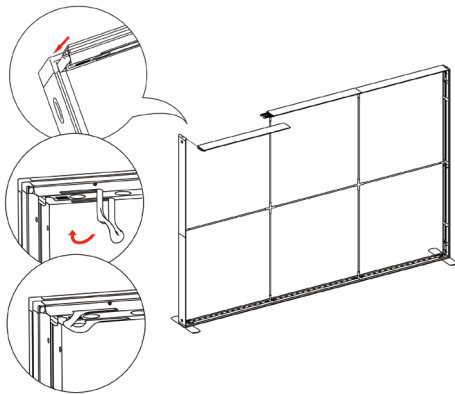

9.8 X 7.4FT. SEGO MODULAR LIGHTBOX DISPLAY

SEGO MODULAR LIGHTBOX DISPLAY
PRODUCT CODE: SEGO-300X225X12

12

13

14

15

9.8 X 7.4FT. SEGO MODULAR LIGHTBOX DISPLAY

SEGO MODULAR LIGHTBOX DISPLAY
PRODUCT CODE: SEGO-300X225X12

16

17

18

19

9.8 X 7.4FT. SEGO MODULAR LIGHTBOX DISPLAY

SEGO MODULAR LIGHTBOX DISPLAY
PRODUCT CODE: SEGO-300X225X12

SEGO 3 section

SEGO
Mobile Light Box