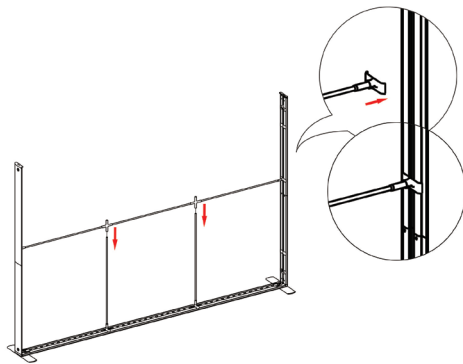

⑥

9.8 X 7.4FT. SEGO MODULAR LIGHTBOX DISPLAY

SEGO MODULAR LIGHTBOX DISPLAY
PRODUCT CODE: SEGO-300X225X12

⑦

⑨

⑧

⑩

⑪

9.8 X 7.4FT. SEGO MODULAR LIGHTBOX DISPLAY

SEGO MODULAR LIGHTBOX DISPLAY
PRODUCT CODE: SEGO-300X225X12

12

13

14

15

9.8 X 7.4FT. SEGO MODULAR LIGHTBOX DISPLAY

SEGO MODULAR LIGHTBOX DISPLAY
PRODUCT CODE: SEGO-300X225X12