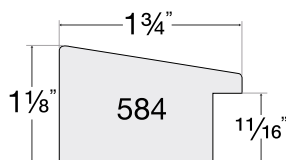

38309
Espresso Brown

38409
Espresso Brown

38509
Espresso Brown

Oslo

2 PROFILES

58404
Black

58409
Dark Walnut

58417
Beechwood