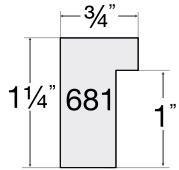

31615
Grey Wash

31649
Hazelnut

Shoreline

4 PROFILES

68106
Cap Ivory

68306
Scoop Ivory

68506
Angle Ivory

68606
Cap Ivory