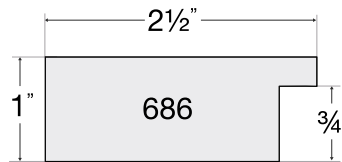

31615
Grey Wash

31649
Hazelnut

Shoreline

4 PROFILES

68106
Cap Ivory

68306
Scoop Ivory

68506
Angle Ivory

68606
Cap Ivory