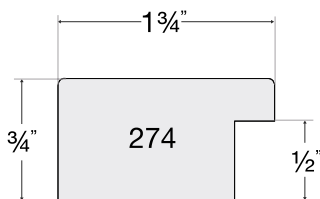

2 PROFILES

27215
Champagne

27262
Bronze

Framed with Forged Metals - 27215 Champagne

27404
Black

27415
Champagne

27436
Mercury

27462
Bronze