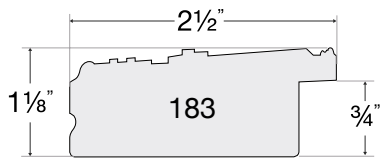

18344
Black