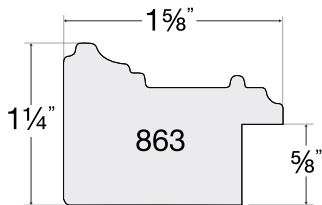

34630
Natural

Cambridge

1 PROFILE

86301
Gold

86304
Black

86314
Black Gold

86315
Champagne

86324
Black Silver