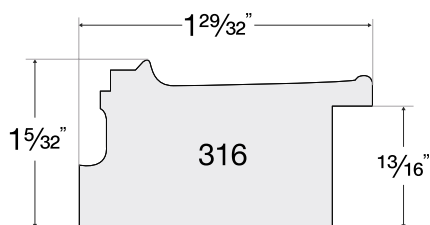

31604
Matte Black