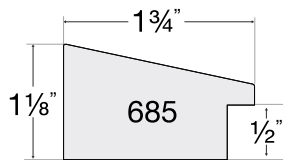

31615
Grey Wash

31649
Hazelnut

Shoreline

4 PROFILES

68106
Cap Ivory

68306
Scoop Ivory

68506
Angle Ivory

68606
Cap Ivory