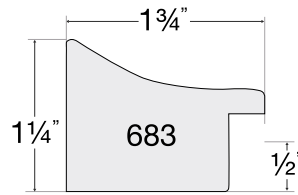

31615
Grey Wash

31649
Hazelnut

Shoreline

4 PROFILES

68106
Cap Ivory

68306
Scoop Ivory

68506
Angle Ivory

68606
Cap Ivory