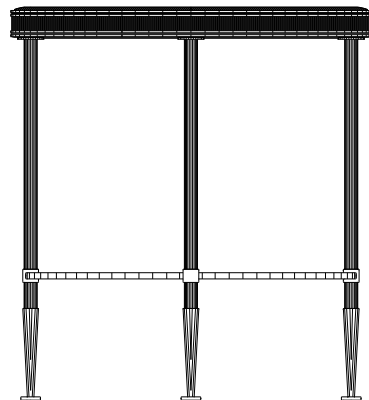

MANDEL HALF MOON SIDE TABLE

T E C H S H E E T

TECHNICAL SPECIFICATIONS

PRODUCT CODE	<i>MD/SI/TB06</i>
CATEGORY	<i>Table</i>
PRODUCT NAME	<i>Mandel</i>
PRODUCT TYPE	<i>Side Table</i>
PRODUCT SIZE <i>In mm (L x W x H)</i>	<i>664 x 335 x 674</i>
PRODUCT WEIGHT	<i>10.7 Kg</i>
MATERIAL	<i>Parchment Leather, Brushed Antique Brass</i>

MADHEKE®

madheke.in

MANDEL HALF MOON SIDE TABLE

M A T E R I A L S H E E T

Parchment Leather

MADHEKE®

madheke.in