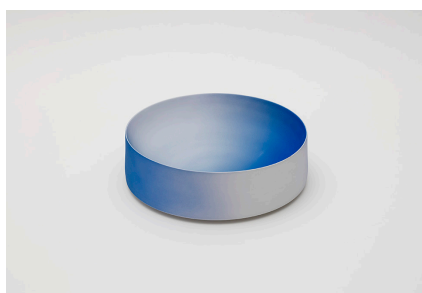

## Kueng Caputo

**PN:** KC/007  
**Name:** Bowl 160  
**Color:** Black/White  
**Size (mm):**  $\phi$ 160 H107

**PN:** KC/008  
**Name:** Bowl 160  
**Color:** Red  
**Size (mm):**  $\phi$ 160 H107

**PN:** KC/009  
**Name:** Bowl 160  
**Color:** Light Blue/Blue  
**Size (mm):**  $\phi$ 160 H107

**PN:** KC/010  
**Name:** Bowl 280  
**Color:** Black/White  
**Size (mm):**  $\phi$ 276 H87

**PN:** KC/011  
**Name:** Bowl 280  
**Color:** Blue  
**Size (mm):**  $\phi$ 276 H87

**PN:** KC/012  
**Name:** Bowl 280  
**Color:** Dark Red/Red  
**Size (mm):**  $\phi$ 276 H87