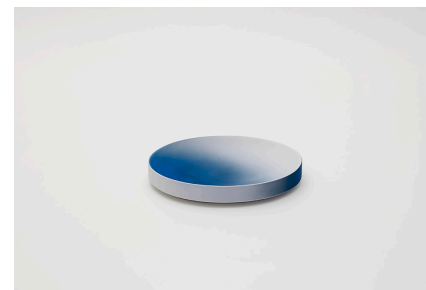

PN: KC/002
Name: Plate 220
Color: Blue
Size (mm): W226 D157 H35