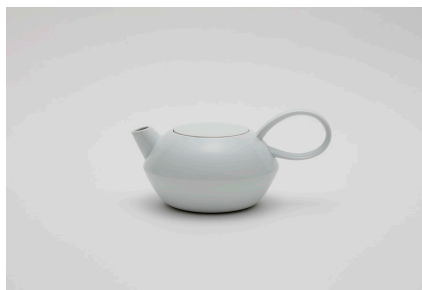

Stefan Diez

PN: SD/019
Name: Tea Pot L
Color: White
Size (mm): ϕ 182 W263 H125