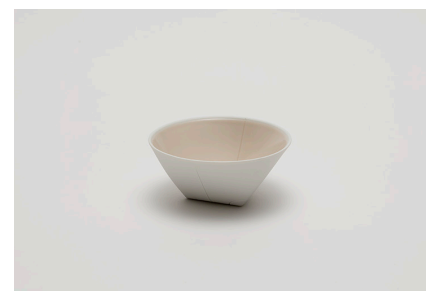

## Christian Haas

**PN:** CH/025  
**Name:** Deep Plate 240  
**Color:** White  
**Size (mm):**  $\phi$ 240 H39

**PN:** CH/026  
**Name:** Bowl 120  
**Color:** White  
**Size (mm):**  $\phi$ 120 H52

**PN:** CH/027  
**Name:** Bowl 120  
**Color:** Gray  
**Size (mm):**  $\phi$ 120 H52