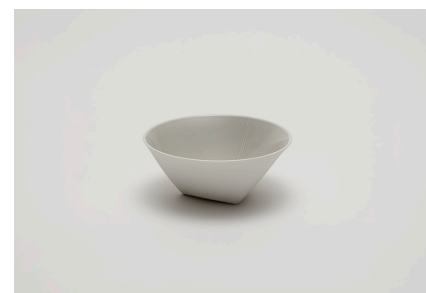

PN: CH/030
Name: Bowl 150
Color: Gray
Size (mm): ϕ 150 H60