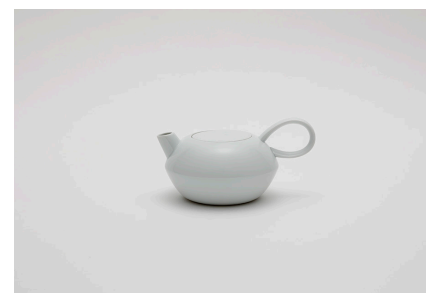

PN: SD/018
Name: Tea Pot S
Color: White
Size (mm): ϕ 148 W205 H105