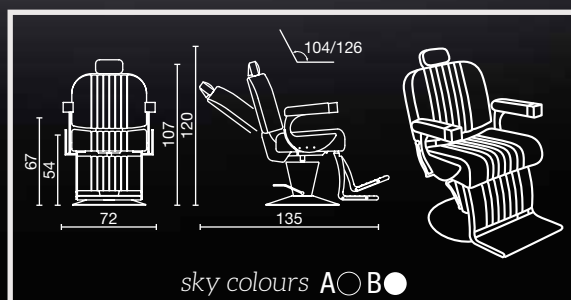

exécutif

Sky in photo:
A: milk 61
B: cherry E8

Available in
50 SKY Colours

ROUND BASE

SH/278-6

sky colours A O B ●