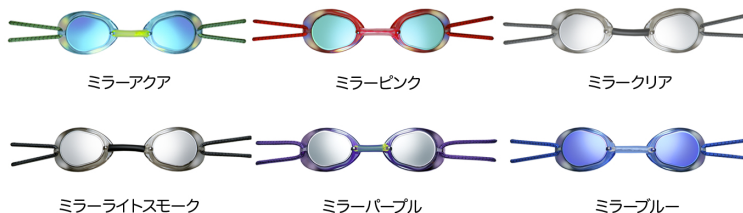

# SOLレーシングゴーグル・ミラータイプ

Sol Racing Google <Mirror Lens>

SOLレーシングゴーグル、スペシャルとしてバージョンアップしましたケースがハードケースとなり、シリコンゴムで耐久性がアップ。さらにストッパーも最新式ですっきりと止めつけ出来ます。ノンクッションとしては画期的ともいえる装着性能が格段に向上した前ゴーグルをベースにスペシャルとして、新たな世界が広がりました。従来の外国製ミラーは、日本の室内プールでは暗すぎましたが、室内用にと改良され大変明るくて見やすいそして目に優しい洗練されたゴーグルとなりました。

## ミラータイプ全6色展開

**シルバー・ミラー:** シルバーのミラー加工で渋く決めて下さい。  
対応色→ライト・スモーク、パープル

鼻管のカラー紐に加え、カラー・ワイヤー2本入り。  
紐と比べてしっかりとレンズを固定でき、また簡単に作ることが出来ます。

**レインボー・ミラー:** 様々な虹色の反射が幻想的でまるで宝石の様な輝きです。ひとときわプールで目立ちます。  
対応色→ピンク・ブルー・クリア・アクア