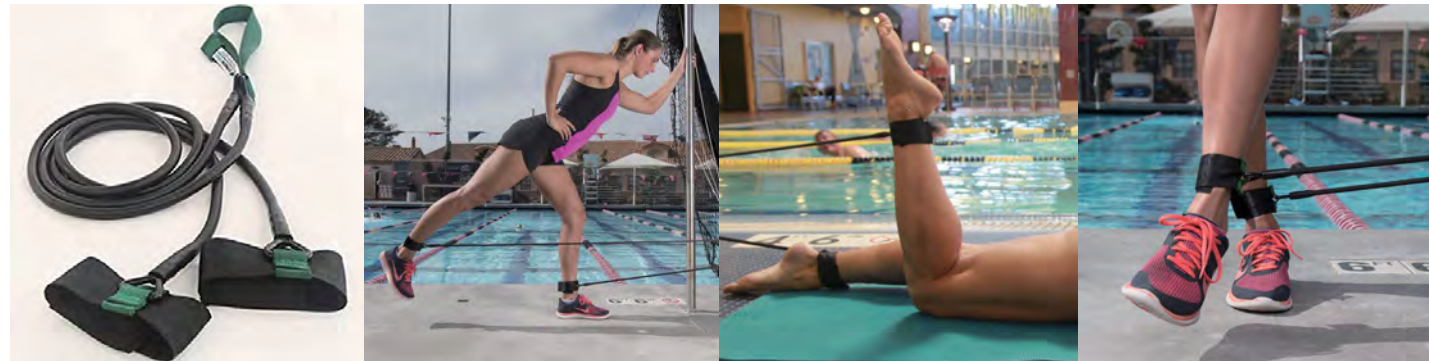

STRECHCORDZ with Leg Straps

ストレッチコードwithレッグストラップは陸上トレーニングでの脚力造りに最適です。

特徴

- ・キックに欠かせない足の筋力を外転・内転・伸長・伸縮の3ポイントで鍛える事ができます。
- ・コードの固定位置を低くすると、よりキック姿勢に近い状態での陸トレも可能です。
- ・水中で足を固定し使用する事もでき、効果的なブルやコアマッスルのトレーニングが可能です。

201537
寸法:チューブ: 4m、足首ストラップ幅: 5cm
(ワンサイズのみ)
¥7,800 / ¥8,580 (税込)

Kick Trainer

キック力強化に特化した画期的なアイテムです。泳ぎながら筋力アップが可能です。

特徴

- ・4泳法対応。
- ・チューブの長さを調整することで、ご自身の筋力に合わせて使用が可能です。

S(イエロー) / 201528
M(グリーン) / 201511
L(レッド) / 201531
¥7,500 / ¥8,250 (税込)

Breaststroke Machine

筋力アップするためのプレスト(平泳ぎ)用トレーニングチューブです。肩甲骨のローテーションに必要な筋肉の強化ができます。

特徴

- ・パドルの大きさはストロークメーカー(最小サイズ#0)で全サイズ共通です。
- ・軽めのトレーニングは引っ張りすぎず前の方に立ってください。
- ・強めのトレーニングはチューブを引き、後ろの方に立ってください。

S(イエロー) / 201529
M(グリーン) / 201512
L(レッド) / 201530
¥10,600 / ¥11,660 (税込)