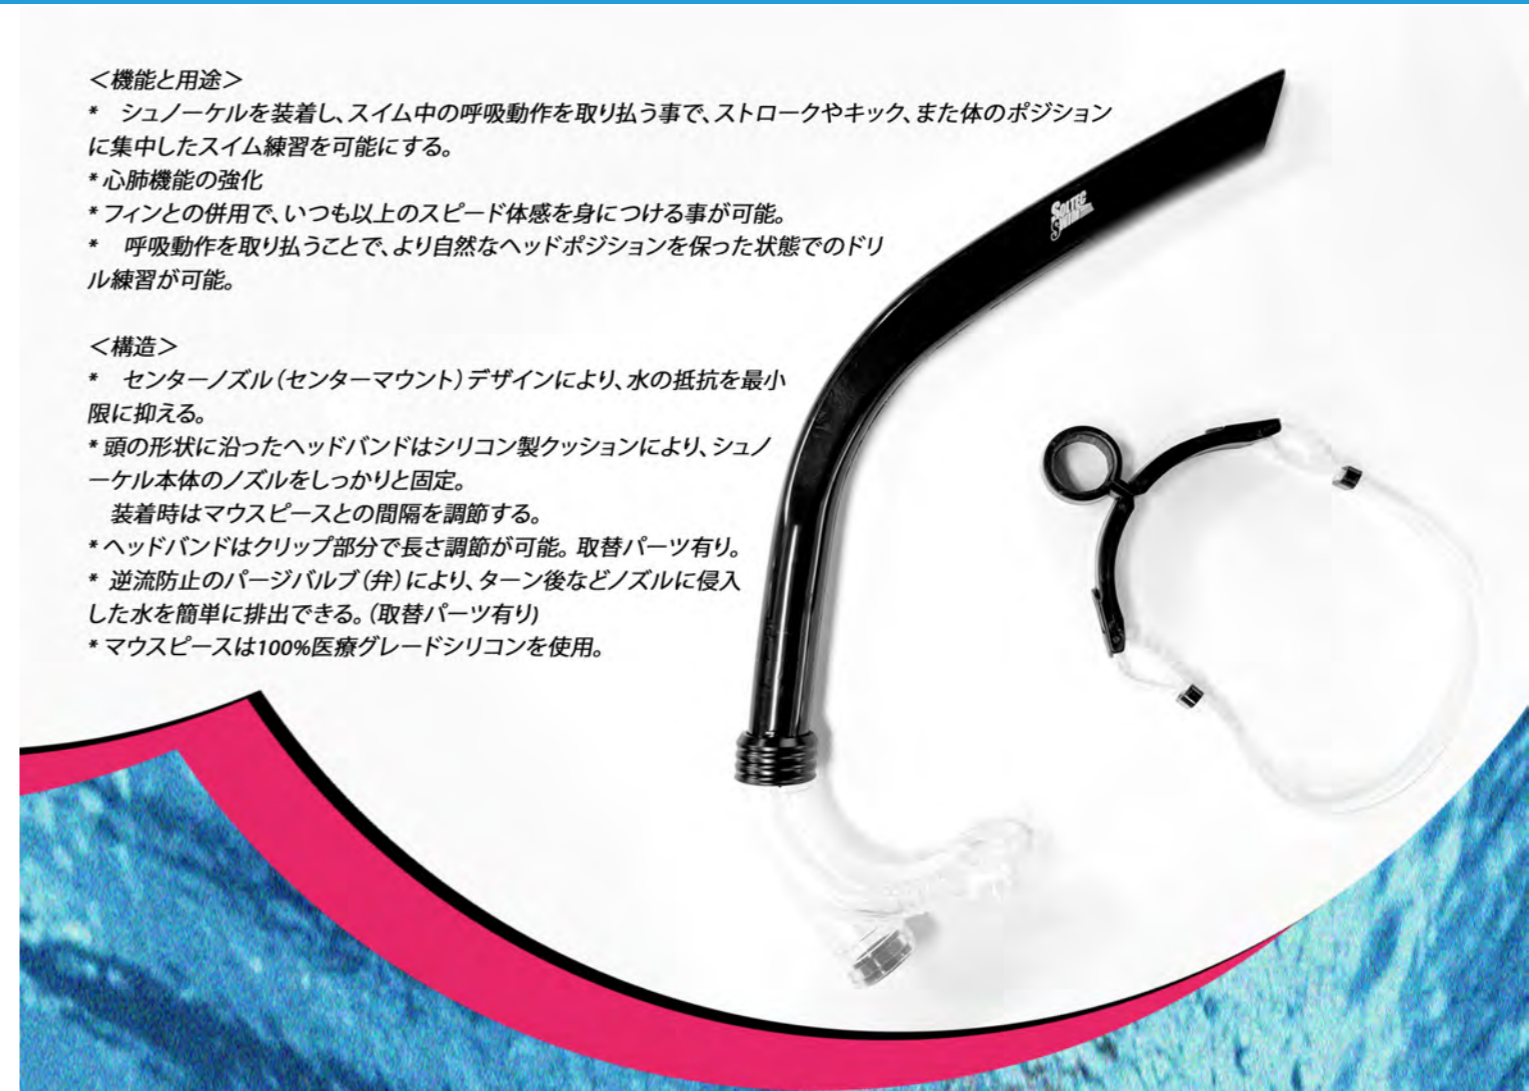

シュノーケル / 205710
¥4,900 / ¥5,390 (税込)

ヘッドバンド / 205715
¥1,400 / ¥1540 (税込)

交換用バルブ / 205716
¥600 / ¥660 (税込)