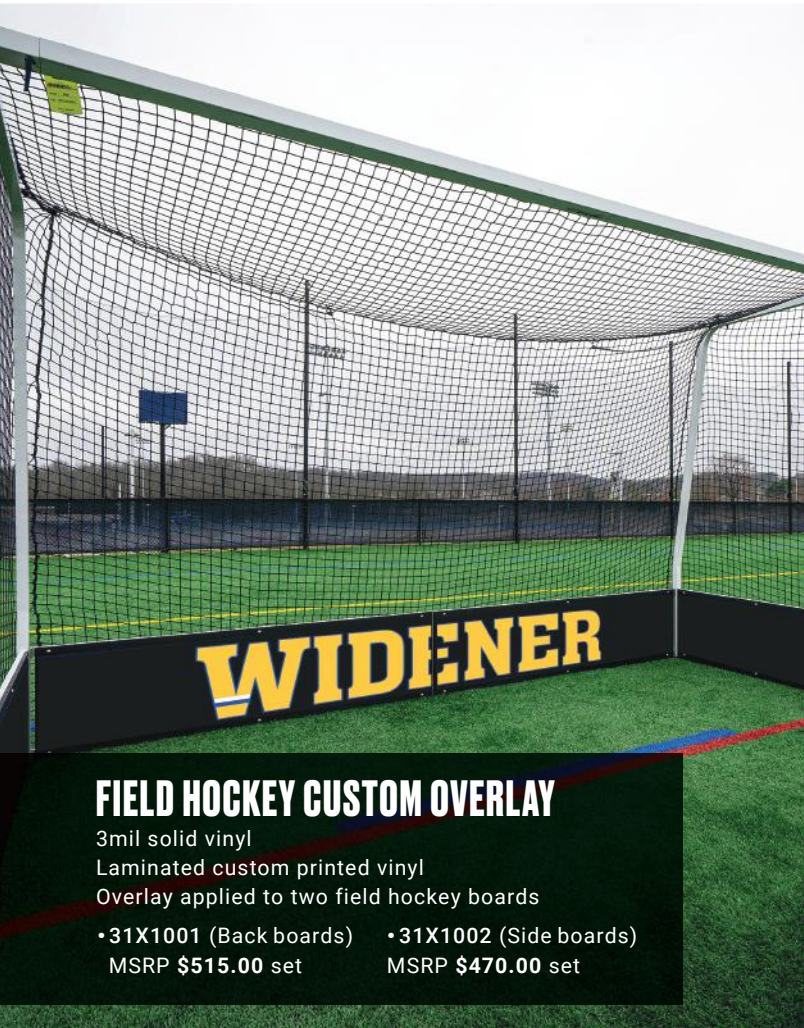

**PRICE** MSRP \$9.50 pair