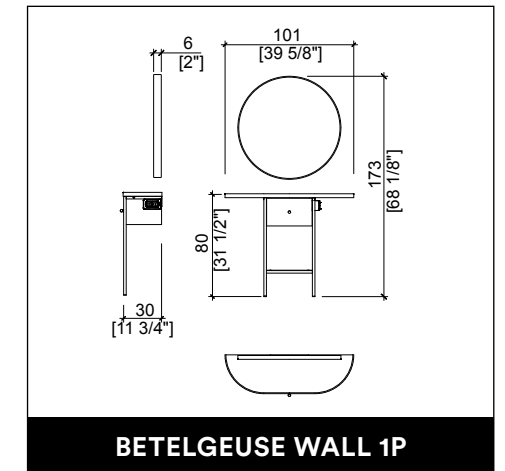

BETELGEUSE ISLAND 2P

BETELGEUSE ISLAND 4P

BETELGEUSE WALL 1P

OBLONG / OBLONG LED

BLUESCHAIR ROTO

BLUESCHAIR PARROT

BETELGEUSE WALL 2P

BIRKIN ROTO