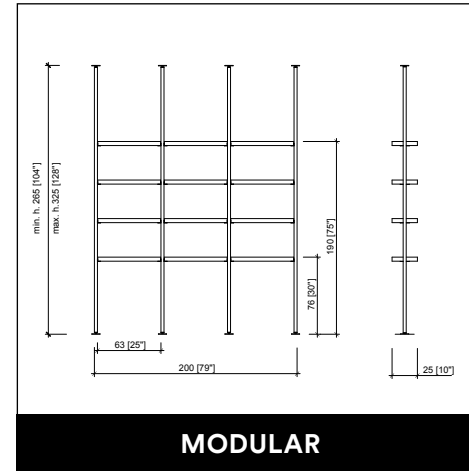

DRAWERS

~~€990,00~~ € 693,00

OPTIONAL:

Vacuum cleaner.

~~€590,00~~ € 413,00

CONSOLLE RONDE 3P

CONSOLLE CARRÈ

CONSOLLE CARRÈ 2P