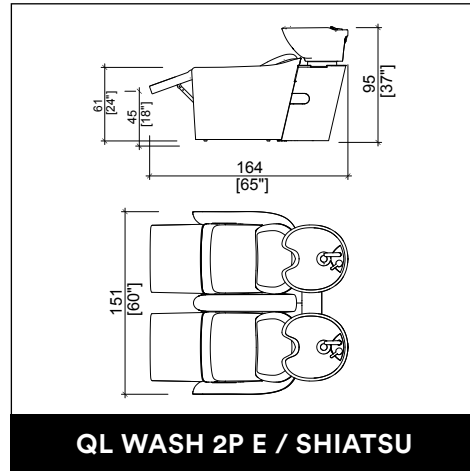

DRAWERS

~~€990,00~~ € 693,00

OPTIONAL:

Vacuum cleaner.

~~€590,00~~ € 413,00

CONSOLLE RONDE 3P

CONSOLLE CARRÈ

CONSOLLE CARRÈ 2P