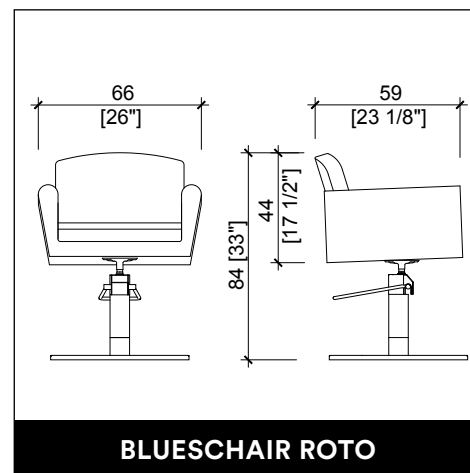

BETELGEUSE ISLAND 2P

BETELGEUSE ISLAND 4P

BETELGEUSE WALL 1P

OBLONG / OBLONG LED

BLUESCHAIR ROTO

BLUESCHAIR PARROT

BETELGEUSE WALL 2P

BIRKIN ROTO