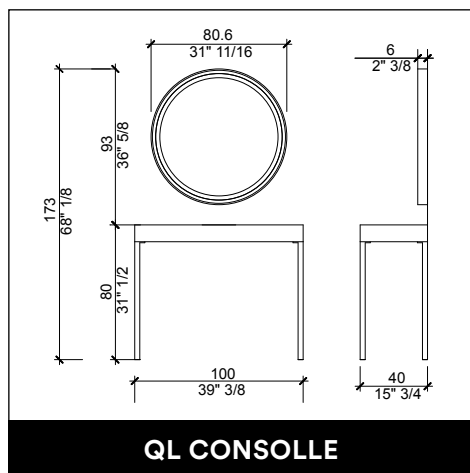

DRAWERS

~~€990,00~~ € 693,00

OPTIONAL:

Vacuum cleaner.

~~€590,00~~ € 413,00

CONSOLLE RONDE 3P

CONSOLLE CARRÈ

CONSOLLE CARRÈ 2P