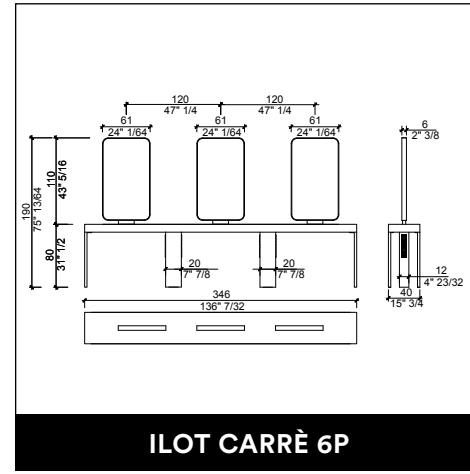

DRAWERS

~~€990,00~~ € 693,00

OPTIONAL:

Vacuum cleaner.

~~€590,00~~ € 413,00

CONSOLLE RONDE 3P

CONSOLLE CARRÈ

CONSOLLE CARRÈ 2P