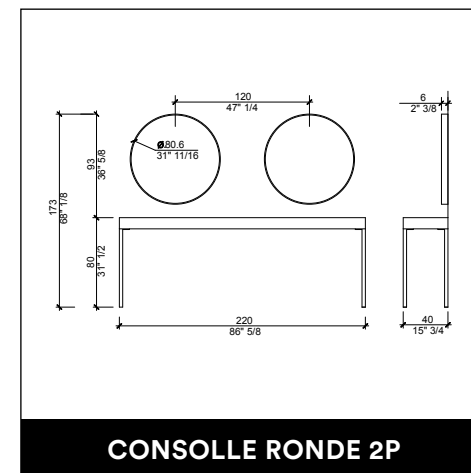

DRAWERS

~~€990,00~~ € 693,00

OPTIONAL:

Vacuum cleaner.

~~€590,00~~ € 413,00

CONSOLLE RONDE 3P

CONSOLLE CARRÈ

CONSOLLE CARRÈ 2P