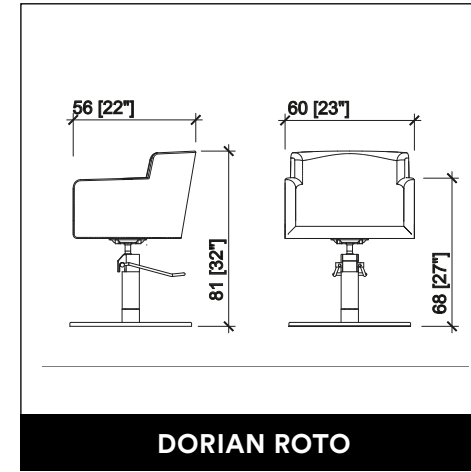

DRAWERS

~~€990,00~~ € 693,00

OPTIONAL:

Vacuum cleaner.

~~€590,00~~ € 413,00

CONSOLLE RONDE 3P

CONSOLLE CARRÈ

CONSOLLE CARRÈ 2P