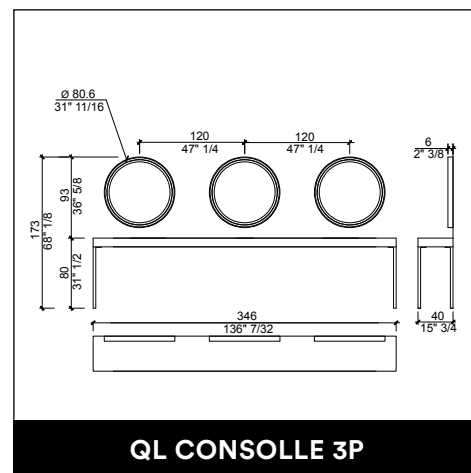

DRAWERS

~~€990,00~~ € 693,00

OPTIONAL:

Vacuum cleaner.

~~€590,00~~ € 413,00

CONSOLLE RONDE 3P

CONSOLLE CARRÈ

CONSOLLE CARRÈ 2P