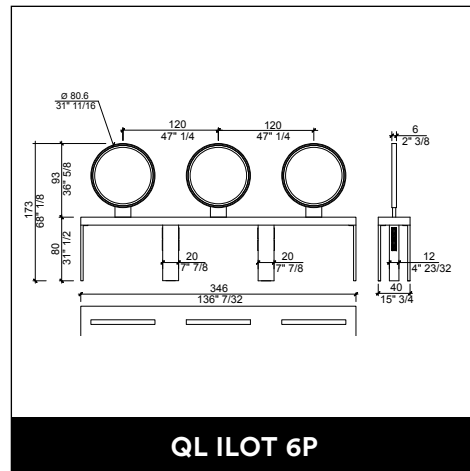

DRAWERS

~~€990,00~~ € 693,00

OPTIONAL:

Vacuum cleaner.

~~€590,00~~ € 413,00

CONSOLLE RONDE 3P

CONSOLLE CARRÈ

CONSOLLE CARRÈ 2P