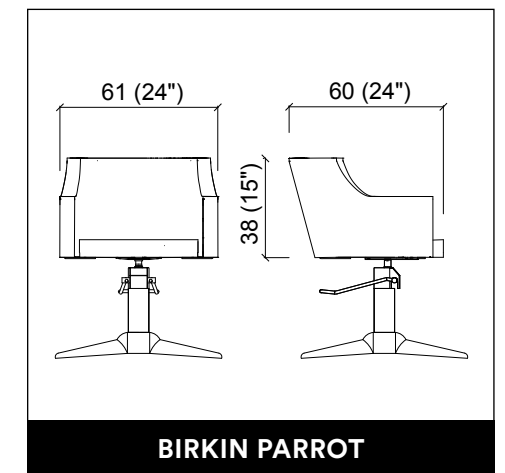

BETELGEUSE ISLAND 2P

BETELGEUSE ISLAND 4P

BETELGEUSE WALL 1P

OBLONG / OBLONG LED

BLUESCHAIR ROTO

BLUESCHAIR PARROT

BETELGEUSE WALL 2P

BIRKIN ROTO