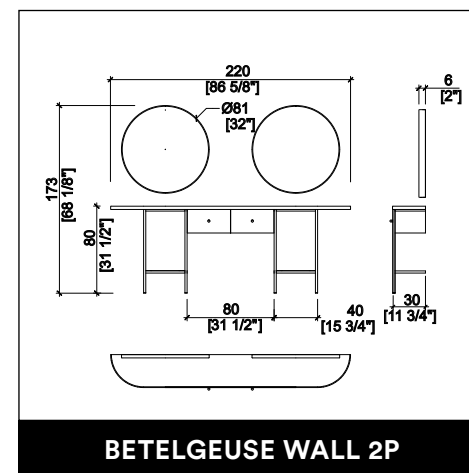

BETELGEUSE ISLAND 2P

BETELGEUSE ISLAND 4P

BETELGEUSE WALL 1P

OBLONG / OBLONG LED

BLUESCHAIR ROTO

BLUESCHAIR PARROT

BETELGEUSE WALL 2P

BIRKIN ROTO