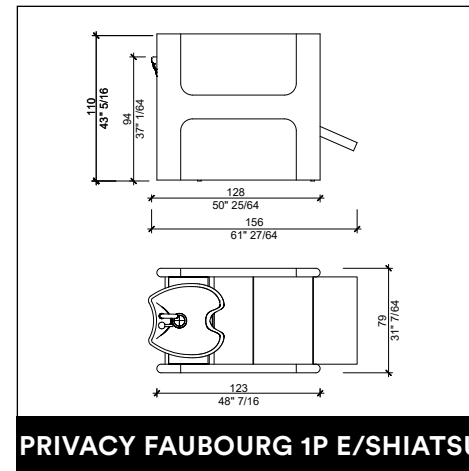

DRAWERS

~~€990,00~~ € 693,00

OPTIONAL:

Vacuum cleaner.

~~€590,00~~ € 413,00

CONSOLLE RONDE 3P

CONSOLLE CARRÈ

CONSOLLE CARRÈ 2P