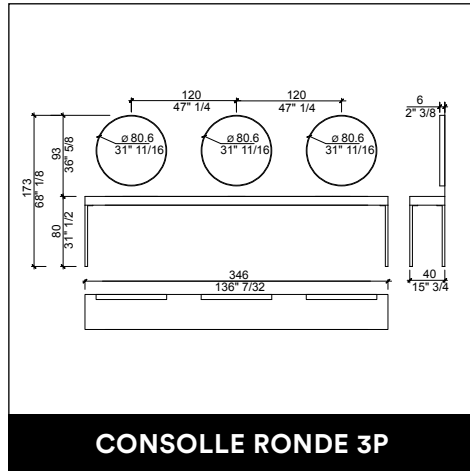

DRAWERS

~~€990,00~~ € 693,00

OPTIONAL:

Vacuum cleaner.

~~€590,00~~ € 413,00

CONSOLLE RONDE 3P

CONSOLLE CARRÈ

CONSOLLE CARRÈ 2P