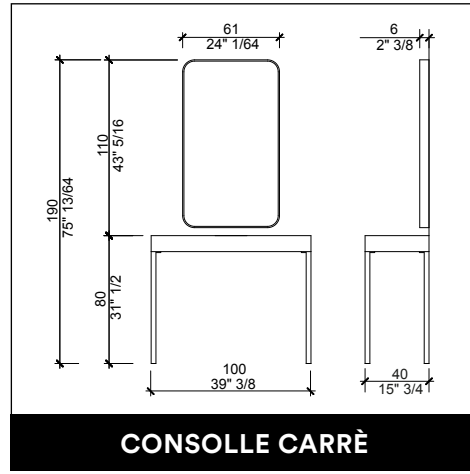

DRAWERS

~~€990,00~~ € 693,00

OPTIONAL:

Vacuum cleaner.

~~€590,00~~ € 413,00

CONSOLLE RONDE 3P

CONSOLLE CARRÈ

CONSOLLE CARRÈ 2P