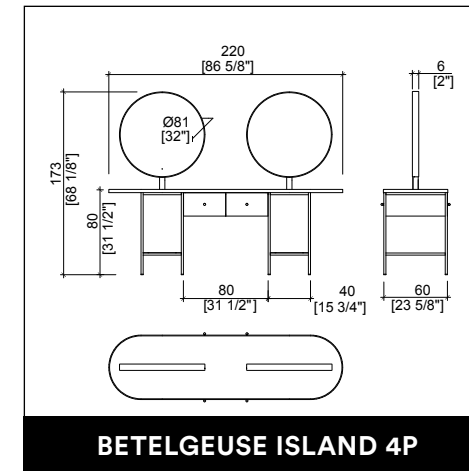

BETELGEUSE ISLAND 2P

BETELGEUSE ISLAND 4P

BETELGEUSE WALL 1P

OBLONG / OBLONG LED

BLUESCHAIR ROTO

BLUESCHAIR PARROT

BETELGEUSE WALL 2P

BIRKIN ROTO