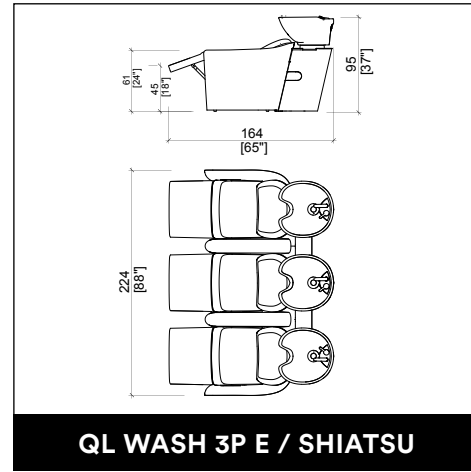

DRAWERS

~~€990,00~~ € 693,00

OPTIONAL:

Vacuum cleaner.

~~€590,00~~ € 413,00

CONSOLLE RONDE 3P

CONSOLLE CARRÈ

CONSOLLE CARRÈ 2P