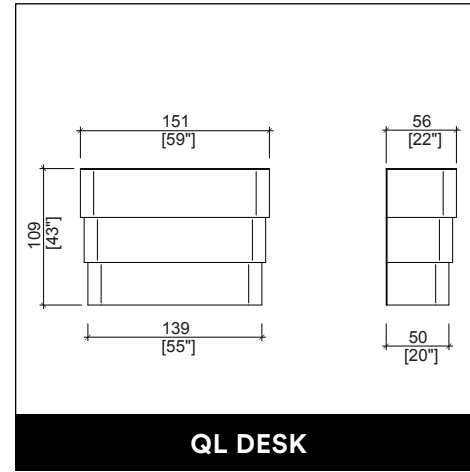

DRAWERS

~~€990,00~~ € 693,00

OPTIONAL:

Vacuum cleaner.

~~€590,00~~ € 413,00

CONSOLLE RONDE 3P

CONSOLLE CARRÈ

CONSOLLE CARRÈ 2P