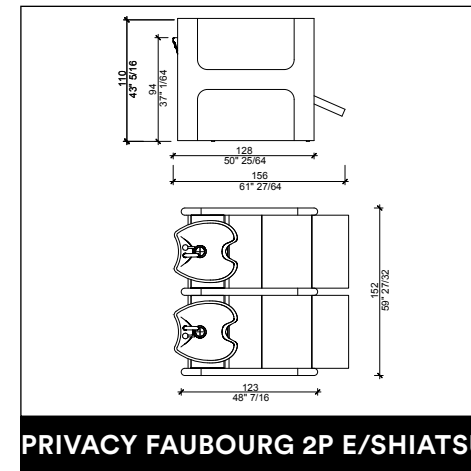

DRAWERS

~~€990,00~~ € 693,00

OPTIONAL:

Vacuum cleaner.

~~€590,00~~ € 413,00

CONSOLLE RONDE 3P

CONSOLLE CARRÈ

CONSOLLE CARRÈ 2P