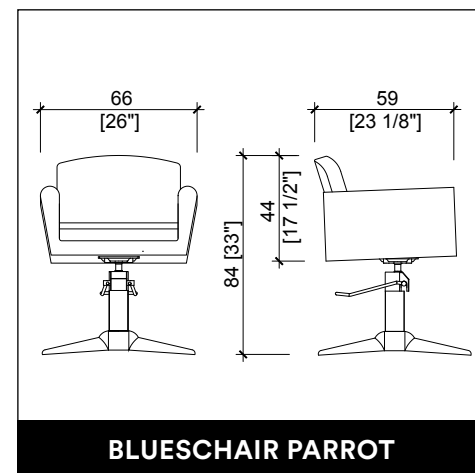

BETELGEUSE ISLAND 2P

BETELGEUSE ISLAND 4P

BETELGEUSE WALL 1P

OBLONG / OBLONG LED

BLUESCHAIR ROTO

BLUESCHAIR PARROT

BETELGEUSE WALL 2P

BIRKIN ROTO