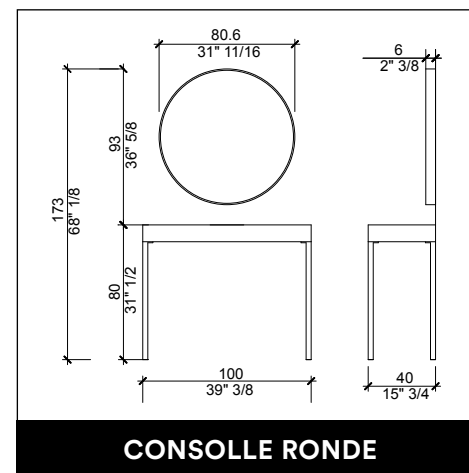

DRAWERS

~~€990,00~~ € 693,00

OPTIONAL:

Vacuum cleaner.

~~€590,00~~ € 413,00

CONSOLLE RONDE 3P

CONSOLLE CARRÈ

CONSOLLE CARRÈ 2P