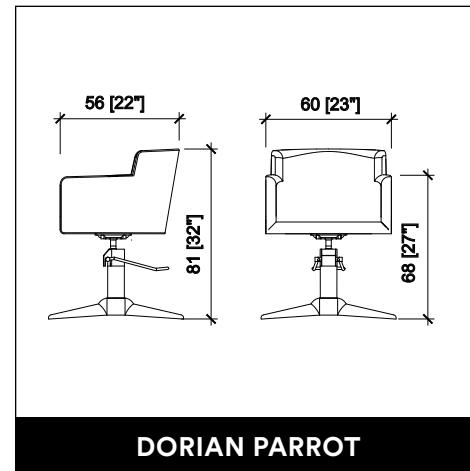

DRAWERS

~~€990,00~~ € 693,00

OPTIONAL:

Vacuum cleaner.

~~€590,00~~ € 413,00

CONSOLLE RONDE 3P

CONSOLLE CARRÈ

CONSOLLE CARRÈ 2P