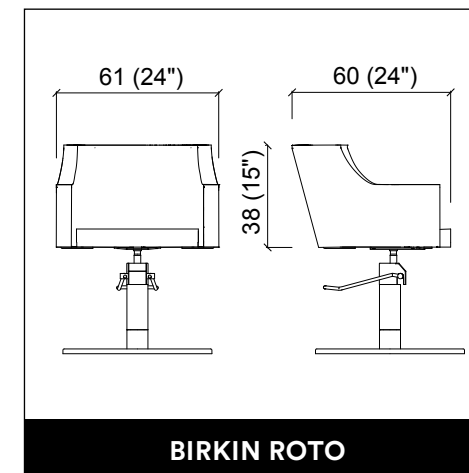

BETELGEUSE ISLAND 2P

BETELGEUSE ISLAND 4P

BETELGEUSE WALL 1P

OBLONG / OBLONG LED

BLUESCHAIR ROTO

BLUESCHAIR PARROT

BETELGEUSE WALL 2P

BIRKIN ROTO