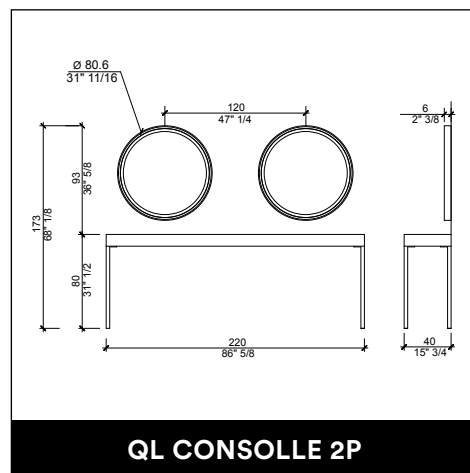

DRAWERS

~~€990,00~~ € 693,00

OPTIONAL:

Vacuum cleaner.

~~€590,00~~ € 413,00

CONSOLLE RONDE 3P

CONSOLLE CARRÈ

CONSOLLE CARRÈ 2P