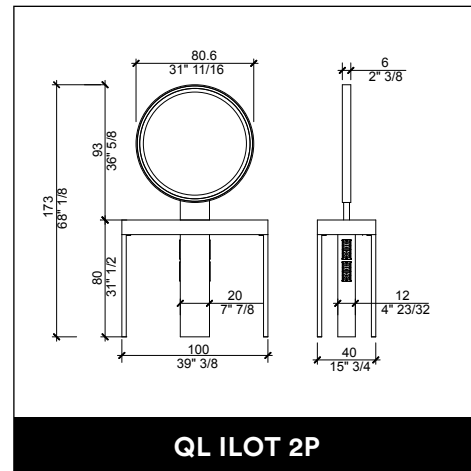

DRAWERS

~~€990,00~~ € 693,00

OPTIONAL:

Vacuum cleaner.

~~€590,00~~ € 413,00

CONSOLLE RONDE 3P

CONSOLLE CARRÈ

CONSOLLE CARRÈ 2P