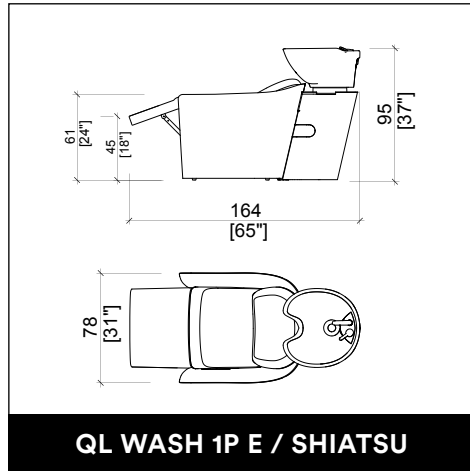

DRAWERS

~~€990,00~~ € 693,00

OPTIONAL:

Vacuum cleaner.

~~€590,00~~ € 413,00

CONSOLLE RONDE 3P

CONSOLLE CARRÈ

CONSOLLE CARRÈ 2P