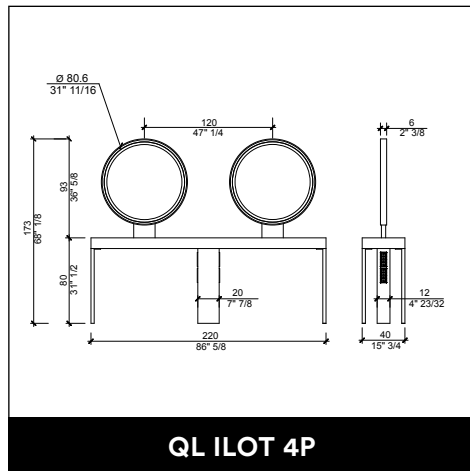

DRAWERS

~~€990,00~~ € 693,00

OPTIONAL:

Vacuum cleaner.

~~€590,00~~ € 413,00

CONSOLLE RONDE 3P

CONSOLLE CARRÈ

CONSOLLE CARRÈ 2P