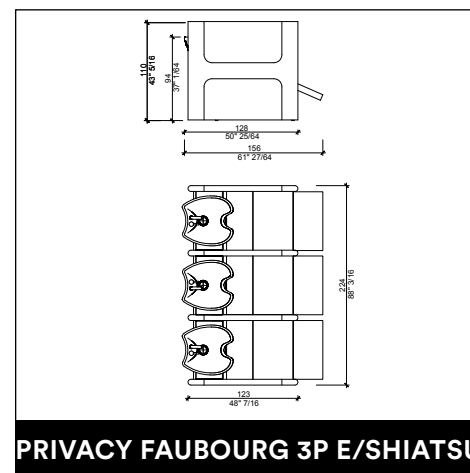

DRAWERS

~~€990,00~~ € 693,00

OPTIONAL:

Vacuum cleaner.

~~€590,00~~ € 413,00

CONSOLLE RONDE 3P

CONSOLLE CARRÈ

CONSOLLE CARRÈ 2P