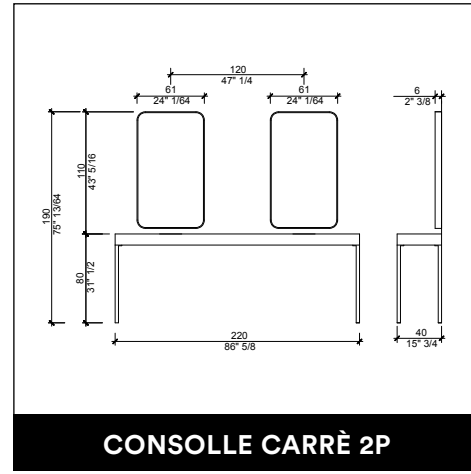

DRAWERS

~~€990,00~~ € 693,00

OPTIONAL:

Vacuum cleaner.

~~€590,00~~ € 413,00

CONSOLLE RONDE 3P

CONSOLLE CARRÈ

CONSOLLE CARRÈ 2P