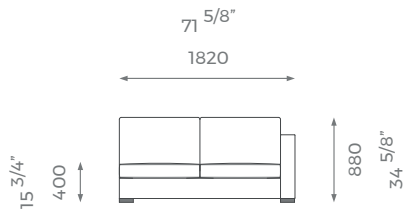

LONDON

MODULE L1R

ST-01-CO-01-L1R

MODULE S1L

ST-01-CO-01-S1L

MODULE S1R

ST-01-CO-01-S1R

MODULE S2L

ST-01-CO-01-S2L

LONDON

MODULE S2R

ST-01-CO-01-S2R

PLAIN
11.5 m

PATTERN/VELVET
14.5 m

LEATHER
16.1 sq m