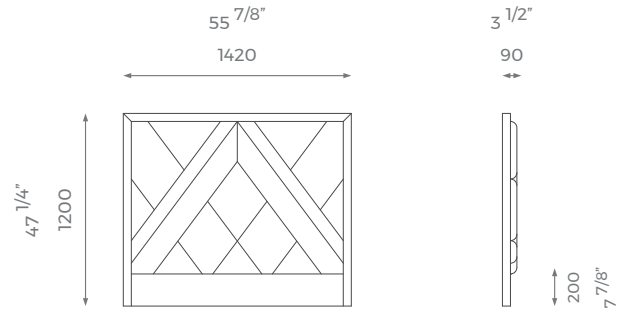

### SMALL DOUBLE

ST-01-HB-14-SD

PLAIN  
3.6 m

PATTERN/VELVET  
4.5 m

LEATHER  
5.5 sqm

MATTRESS  
1.9 m x 1.2 m

### DOUBLE

ST-01-HB-14-D

PLAIN  
4.3 m

PATTERN/VELVET  
5.2 m

LEATHER  
6.6 sqm

MATTRESS  
1.9 m x 1.35 m