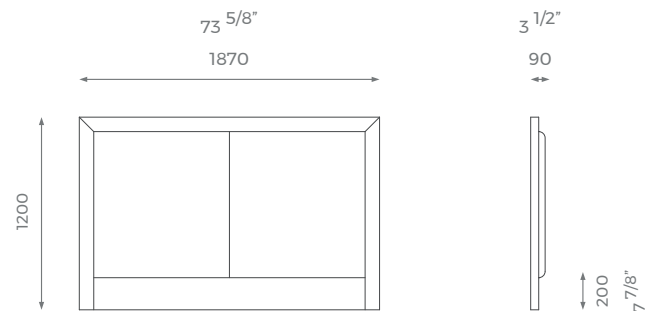

### DOUBLE

ST-01-HB-16-D

PLAIN  
3.8 m

PATTERN/VELVET  
4.6 m

LEATHER  
5.2 sqm

MATTRESS  
1.9 m x 1.35 m

### KING

ST-01-HB-16-K

PLAIN  
4.5 m

PATTERN/VELVET  
5.7 m

LEATHER  
6.3 sqm

MATTRESS  
2 m x 1.5 m

### SUPER KING

ST-01-HB-16-SK

PLAIN  
5.4 m

PATTERN/VELVET  
6.6 m

LEATHER  
7.8 sqm

MATTRESS  
2 m x 1.8 m