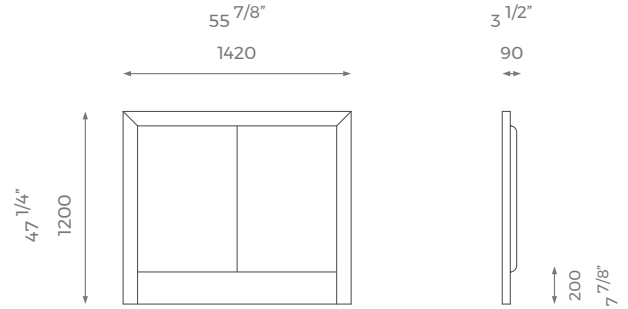

### SMALL DOUBLE

ST-01-HB-16-SD

PLAIN  
3.2 m

PATTERN/VELVET  
4.1 m

LEATHER  
4.8 sqm

MATTRESS  
1.9 m x 1.2 m

### DOUBLE

ST-01-HB-16-D

PLAIN  
3.8 m

PATTERN/VELVET  
4.6 m

LEATHER  
5.2 sqm

MATTRESS  
1.9 m x 1.35 m

### KING

ST-01-HB-16-K

PLAIN  
4.5 m

PATTERN/VELVET  
5.7 m

LEATHER  
6.3 sqm

MATTRESS  
2 m x 1.5 m