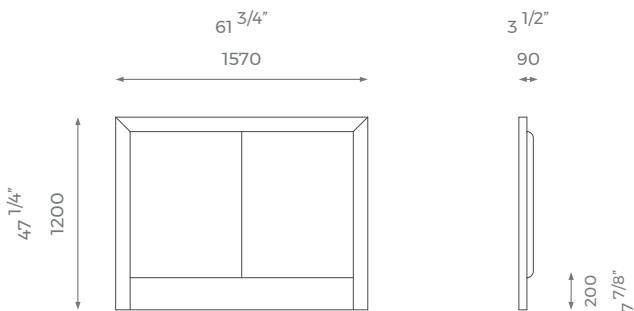

### SMALL DOUBLE

ST-01-HB-16-SD

PLAIN  
3.2 m

PATTERN/VELVET  
4.1 m

LEATHER  
4.8 sqm

MATTRESS  
1.9 m x 1.2 m

### DOUBLE

ST-01-HB-16-D

PLAIN  
3.8 m

PATTERN/VELVET  
4.6 m

LEATHER  
5.2 sqm

MATTRESS  
1.9 m x 1.35 m

### KING

ST-01-HB-16-K

PLAIN  
4.5 m

PATTERN/VELVET  
5.7 m

LEATHER  
6.3 sqm

MATTRESS  
2 m x 1.5 m

### SUPER KING

ST-01-HB-16-SK

PLAIN  
5.4 m

PATTERN/VELVET  
6.6 m

LEATHER  
7.8 sqm

MATTRESS  
2 m x 1.8 m