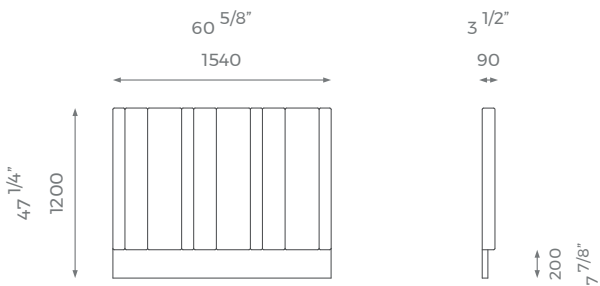

### DOUBLE

ST-01-HB-12-D

PLAIN  
3.4 m

PATTERN/VELVET  
4 m

LEATHER  
5.5 sqm

MATTRESS  
1.9 m x 1.35 m

### KING

ST-01-HB-12-K

PLAIN  
4 m

PATTERN/VELVET  
4.5 m

LEATHER  
6 sqm

MATTRESS  
2 m x 1.5 m