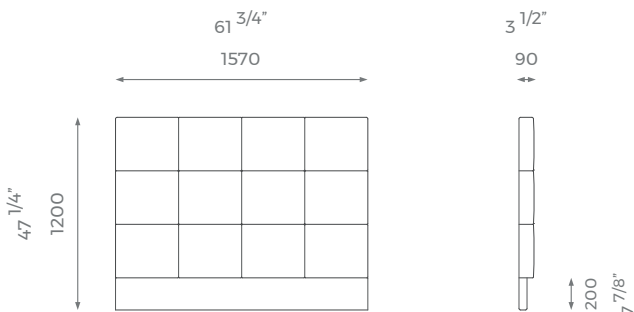

### DOUBLE

ST-01-HB-13-D

PLAIN  
3.4 m

PATTERN/VELVET  
4 m

LEATHER  
5.5 sqm

MATTRESS  
1.9 m x 1.35 m

### KING

ST-01-HB-13-K

PLAIN  
4 m

PATTERN/VELVET  
4.5 m

LEATHER  
6 sqm

MATTRESS  
2 m x 1.5 m