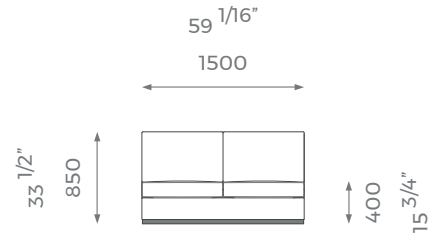

MODULE 5

ST-01-MS-01-M5

PLAIN
13 m

PATTERN/VELVET
15.6 m

LEATHER
18.2 sqm