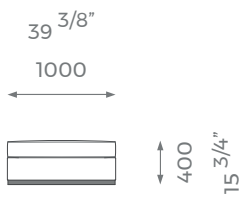

MODULE 6

ST-01-MS-01-M6

PLAIN
5 m

PATTERN/VELVET
6 m

LEATHER
7 sqm