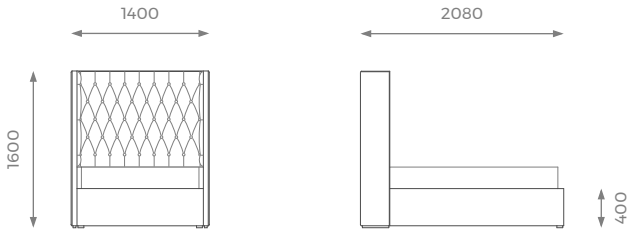

LONDON

SMALL DOUBLE

H: 1600 mm | W: 1400 mm | D: 2080 mm

ST-01-BE-05-SD

- PLAIN 14.5m
- PATTERN / VELVET 17.1m
- LEATHER 22.9 sqm
- MATTRESS 1.9m x 1.2m

DOUBLE

H: 1600 mm | W: 1550 mm | D: 2080 mm

ST-01-BE-05-D