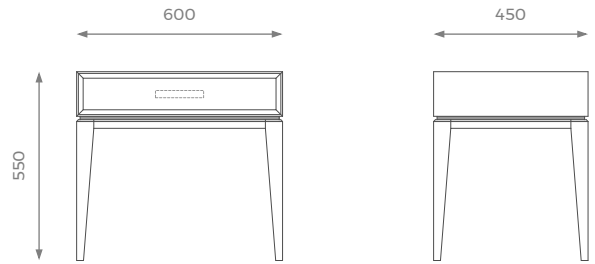

### MEDIUM

ST-02-BT-04-M

H: 550 mm | W: 500 mm | D: 450 mm

STANDARD OPTIONS AVAILABLE

### LARGE

ST-02-BT-04-L

H: 550 mm | W: 600 mm | D: 450 mm

STANDARD OPTIONS AVAILABLE