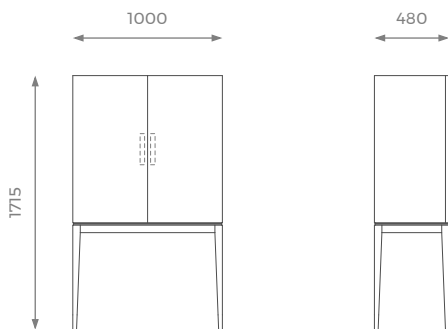

### CABINET

### DIMENSIONS

ST-02-CA-03-S

H: 1715 mm | W: 1000 mm | D: 480 mm

STANDARD OPTIONS AVAILABLE

## DIMENSIONS

ST-02-CA-03-L

H: 1715 mm | W: 1200 mm | D: 480 mm

STANDARD OPTIONS AVAILABLE

WOOD  
STAIN

WOOD  
VENEER

LACQUER

METAL