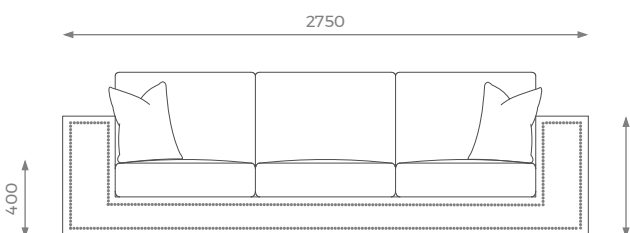

H: 850 mm | W: 2250 mm | D: 1100 mm | SH: 400 mm | AH: 650 mm

ST-01-SF-09-25

PLAIN
15m

PATTERN / VELVET
18m

LEATHER
24 sqm

3 SEATER

H: 850 mm | W: 2500 mm | D: 1100 mm | SH: 400 mm | AH: 650 mm

ST-01-SF-09-30

PLAIN
17m

PATTERN / VELVET
20m

LEATHER
26 sqm

3.5 SEATER

H: 850 mm | W: 2750 mm | D: 1100 mm | SH: 400 mm | AH: 650 mm

ST-01-SF-09-35

PLAIN
20m

PATTERN / VELVET
22m