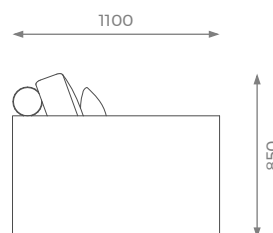

H: 850 mm | W: 2250 mm | D: 1100 mm | SH: 400 mm | AH: 650 mm

ST-01-SF-09-25

PLAIN
15m

PATTERN / VELVET
18m

LEATHER
24 sqm

3 SEATER

H: 850 mm | W: 2500 mm | D: 1100 mm | SH: 400 mm | AH: 650 mm

ST-01-SF-09-30

PLAIN
17m

PATTERN / VELVET
20m

LEATHER
26 sqm

3.5 SEATER

H: 850 mm | W: 2750 mm | D: 1100 mm | SH: 400 mm | AH: 650 mm

ST-01-SF-09-35

PLAIN
20m

PATTERN / VELVET
22m