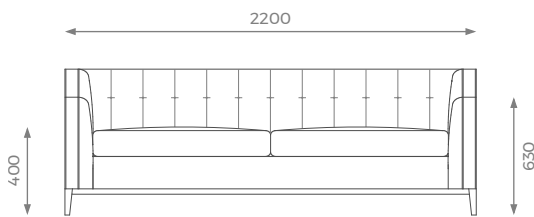

LONDON

2 SEATER

ST-01-SF-08-20

H: 780 mm | W: 1600 mm | D: 850 mm | SH: 400 mm | AH: 630 mm

PLAIN
12 m

PATTERN / VELVET
14 m

LEATHER
17 sqm

2.5 SEATER

ST-01-SF-08-25

H: 780 mm | W: 1900 mm | D: 850 mm | SH: 400 mm | AH: 630 mm

PLAIN
13 m

PATTERN / VELVET
14.5 m

LEATHER
18 sqm

3 SEATER

ST-01-SF-08-30

H: 780 mm | W: 2200 mm | D: 850 mm | SH: 400 mm | AH: 630 mm

PLAIN
15 m

PATTERN / VELVET
19 m

LEATHER
22 sqm

3.5 SEATER

ST-01-SF-08-35

H: 780 mm | W: 2400 mm | D: 850 mm | SH: 400 mm | AH: 630 mm

PLAIN
16 m

PATTERN / VELVET
20 m