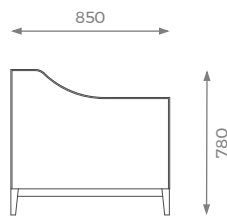

LONDON

2 SEATER

ST-01-SF-08-20

H: 780 mm | W: 1600 mm | D: 850 mm | SH: 400 mm | AH: 630 mm

PLAIN
12 m

PATTERN / VELVET
14 m

LEATHER
17 sqm

2.5 SEATER

ST-01-SF-08-25

H: 780 mm | W: 1900 mm | D: 850 mm | SH: 400 mm | AH: 630 mm

PLAIN
13 m

PATTERN / VELVET
14.5 m

LEATHER
18 sqm

3 SEATER

ST-01-SF-08-30

H: 780 mm | W: 2200 mm | D: 850 mm | SH: 400 mm | AH: 630 mm

PLAIN
15 m

PATTERN / VELVET
19 m

LEATHER
22 sqm

3.5 SEATER

ST-01-SF-08-35

H: 780 mm | W: 2400 mm | D: 850 mm | SH: 400 mm | AH: 630 mm

PLAIN
16 m

PATTERN / VELVET
20 m