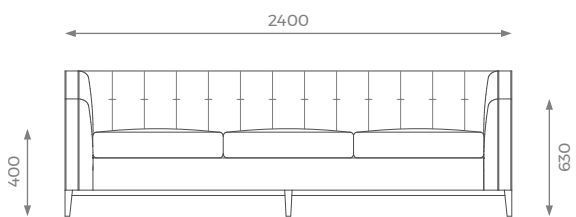

ST-01-SF-08-25

H: 780 mm | W: 1900 mm | D: 850 mm | SH: 400 mm | AH: 630 mm

PLAIN
13 m

PATTERN / VELVET
14.5 m

LEATHER
18 sqm

3 SEATER

ST-01-SF-08-30

H: 780 mm | W: 2200 mm | D: 850 mm | SH: 400 mm | AH: 630 mm

PLAIN
15 m

PATTERN / VELVET
19 m

LEATHER
22 sqm

3.5 SEATER

ST-01-SF-08-35

H: 780 mm | W: 2400 mm | D: 850 mm | SH: 400 mm | AH: 630 mm

PLAIN
16 m

PATTERN / VELVET
20 m