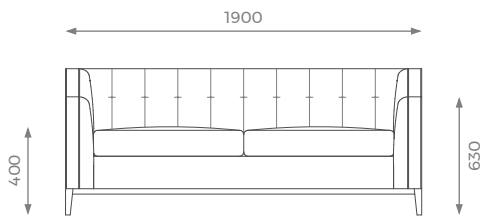

LONDON

2 SEATER

ST-01-SF-08-20

H: 780 mm | W: 1600 mm | D: 850 mm | SH: 400 mm | AH: 630 mm

PLAIN
12 m

PATTERN / VELVET
14 m

LEATHER
17 sqm

2.5 SEATER

ST-01-SF-08-25

H: 780 mm | W: 1900 mm | D: 850 mm | SH: 400 mm | AH: 630 mm

PLAIN
13 m

PATTERN / VELVET
14.5 m

LEATHER
18 sqm

3 SEATER

ST-01-SF-08-30

H: 780 mm | W: 2200 mm | D: 850 mm | SH: 400 mm | AH: 630 mm

PLAIN
15 m

PATTERN / VELVET
19 m

LEATHER
22 sqm

3.5 SEATER

ST-01-SF-08-35

H: 780 mm | W: 2400 mm | D: 850 mm | SH: 400 mm | AH: 630 mm

PLAIN
16 m

PATTERN / VELVET
20 m