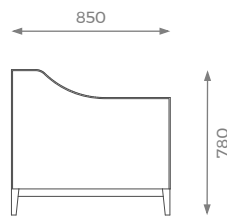

LONDON

2 SEATER

ST-01-SF-08-20

H: 780 mm | W: 1600 mm | D: 850 mm | SH: 400 mm | AH: 630 mm

PLAIN
12 m

PATTERN / VELVET
14 m

LEATHER
17 sqm

2.5 SEATER

ST-01-SF-08-25

H: 780 mm | W: 1900 mm | D: 850 mm | SH: 400 mm | AH: 630 mm

PLAIN
13 m

PATTERN / VELVET
14.5 m

LEATHER
18 sqm

3 SEATER

ST-01-SF-08-30

H: 780 mm | W: 2200 mm | D: 850 mm | SH: 400 mm | AH: 630 mm

PLAIN
15 m

PATTERN / VELVET
19 m

LEATHER
22 sqm

3.5 SEATER

ST-01-SF-08-35

H: 780 mm | W: 2400 mm | D: 850 mm | SH: 400 mm | AH: 630 mm

PLAIN
16 m

PATTERN / VELVET
20 m