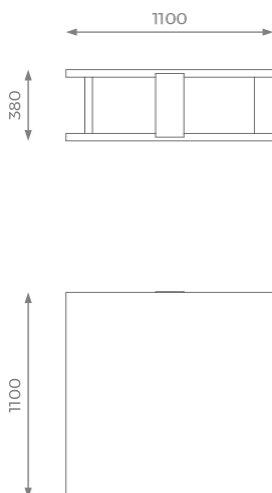

### COFFEE TABLE

### DIMENSIONS

ST-02-CT-02-L

H: 380 mm | W: 1100 mm | D: 1100 mm

## DIMENSIONS

ST-02-CT-02-M

H: 380 mm | W: 900 mm | D: 900 mm

STANDARD OPTIONS AVAILABLE

## DIMENSIONS

ST-02-CT-02-S

H: 380 mm | W: 750 mm | D: 750 mm

STANDARD OPTIONS AVAILABLE