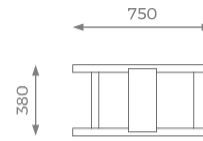

## DIMENSIONS

ST-02-CT-02-M

H: 380 mm | W: 900 mm | D: 900 mm

STANDARD OPTIONS AVAILABLE

## DIMENSIONS

ST-02-CT-02-S

H: 380 mm | W: 750 mm | D: 750 mm

STANDARD OPTIONS AVAILABLE