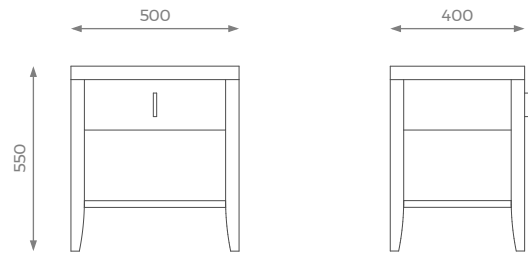

LONDON

DIMENSIONS

ST-02-BT-01-M

H: 550 mm | W: 600 mm | D: 400 mm

STANDARD OPTIONS AVAILABLE

WOOD STAIN

LACQUER

METAL

MARBLE

MIRROR & GLASS

LEATHER

DIMENSIONS

ST-02-BT-01-S

H: 550 mm | W: 500 mm | D: 400 mm

STANDARD OPTIONS AVAILABLE

WOOD STAIN