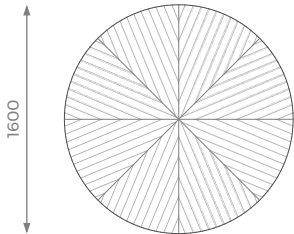

## DIMENSIONS

ST-02-DT-01-M

H: 750 mm | Ø: 1600 mm