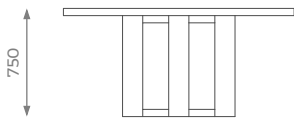

## DIMENSIONS

ST-02-DT-01-M

H: 750 mm | Ø: 1600 mm