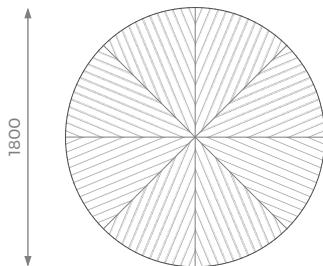

## DINING TABLE

## DIMENSIONS

ST-02-DT-01-L

H: 750 mm | Ø: 1800 mm