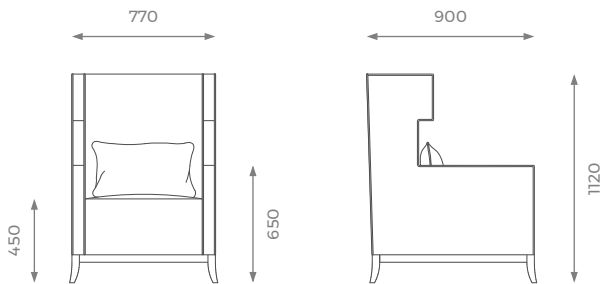

## DIMENSIONS

ST-01-CC-13

H: 1120 mm | W: 770 mm | D: 900 mm | SH: 450 mm | AH: 650 mm