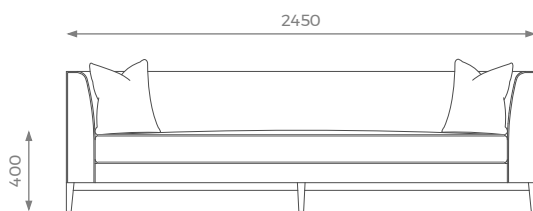

ST-01-SF-07-25

H: 730 mm | W: 1950 mm | D: 900 mm | SH: 400 mm

PLAIN
12 m 

PATTERN / VELVET
15 m 

LEATHER
20 sqm 

3 SEATER

ST-01-SF-07-30

H: 730 mm | W: 2200 mm | D: 900 mm | SH: 400 mm

PLAIN
14 m 

PATTERN / VELVET
17 m 

LEATHER
23 sqm 

3.5 SEATER

ST-01-SF-07-35

H: 730 mm | W: 2450 mm | D: 900 mm | SH: 400 mm

PLAIN
16 m 

PATTERN / VELVET
19 m 