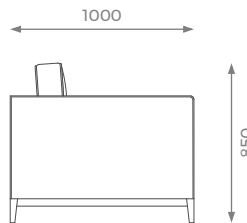

## 2 SEATER

H: 850 mm | W: 1780 mm | D: 1000 mm | SH: 400 mm | AH: 690 mm

ST-01-SF-04-20

PLAIN  
12 m 

PATTERN / VELVET  
14 m 

LEATHER  
17 sqm 

## 2.5 SEATER

H: 850 mm | W: 2050 mm | D: 1000 mm | SH: 400 mm | AH: 690 mm

ST-01-SF-04-25

PLAIN  
13 m 

PATTERN / VELVET  
14.5 m 

LEATHER  
18 sqm 