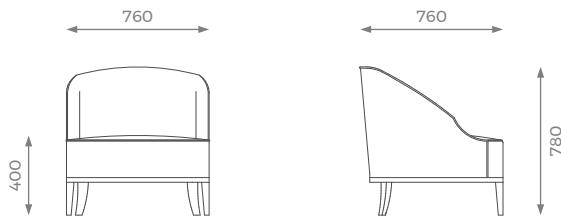

## DIMENSIONS

ST-01-CC-06

H: 780 mm | W: 760 mm | D: 760 mm | SH: 400 mm