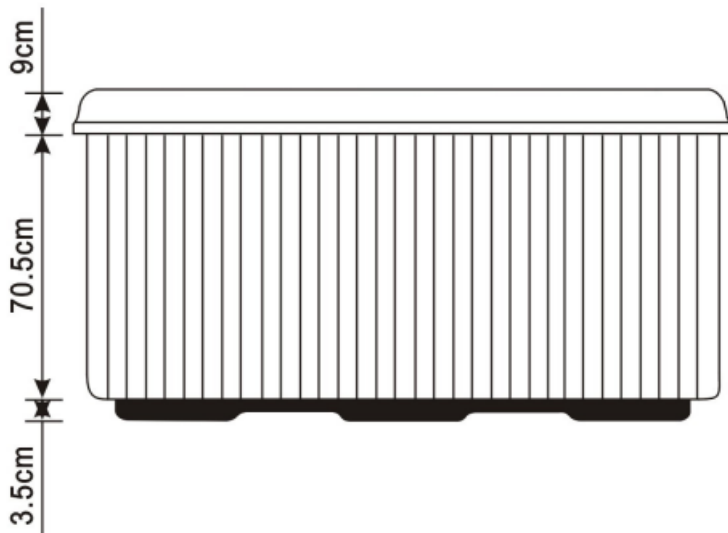

Cuve: Structure et Étanchéité
Pièces détachées et Main d'œuvre

www.zigzag-spa.fr

contact@zigzag-spa.com

Modèle: **WALLIS**

SCHÉMA TECHNIQUE

①	Ordinateur de Bord GECKO
②	Pompe à eau (WTC200ABX1) Pompe à eau (WTC120ABX1)
③	Pompe de filtration (WTC50M)
④	Ozonneur (50-80MG/H)