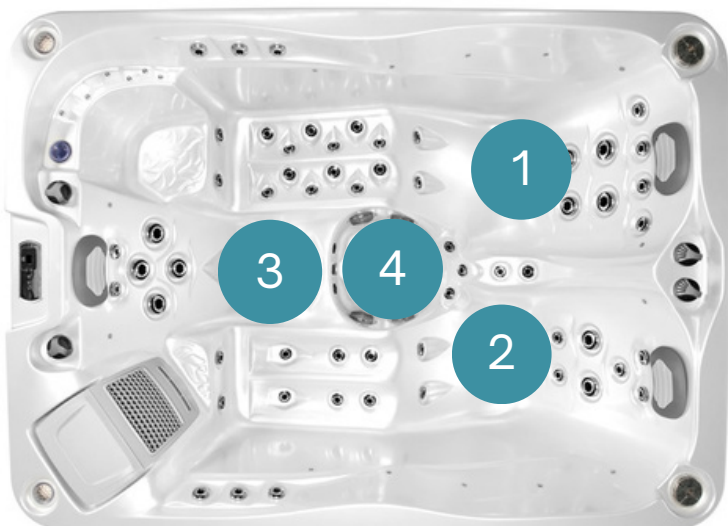

Couverture

Bandeau LED

Cascade LED

Fontaine LED

LED Valve et haut-parleur

Cuve: Structure et Étanchéité

Pièces détachées et Main d'œuvre

BALBOA
water group

ARISTECH
ACRYLICS

GECKO

www.zigzag-spa.fr

contact@zigzag-spa.com

Modèle: **WALLIS**

56 jets d'eau - 20 LED

- 47 jets de 2.5 cm
- 9 jets de 7.6 cm

216 cm

156 cm

1 Place allongée: 24 jets d'eau

Dos : 4 jets de 2.5 cm

Dos : 4 jets de 7.6 cm

Jambes : 14 jets de 2.5 cm

2 Place allongée: 15 jets d'eau

Dos : 2 jets de 7.6 cm et 5 jets de 2.5 cm

Jambes : 8 jets de 2.5 cm

3 Place assise: 10 jets d'eau

Dos : 4 jets de 7.6 cm

Dos (Haut): 2 jets de 2.5 cm

Dos (Bas): 2 jets de 2.5 cm

Hanches: 2 jets de 2.5 cm

4 Pieds: 10 jets d'eau

Pieds: 4 jets de 7.6 cm

Pieds: 6 jets de 2.5 cm