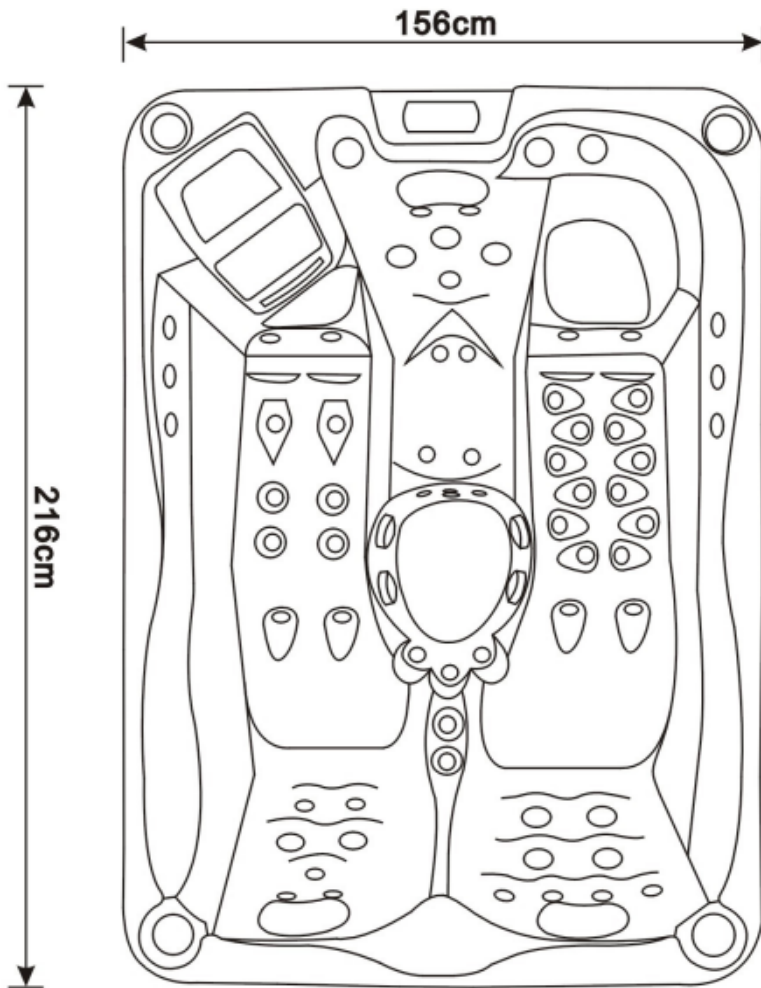

Modèle:

WALLIS

CAPACITÉ

Allongées - 2

Assise - 1

Capacité	3 personnes (2 allongées + 1 assise)
Dimensions	216 x 156 x 83 cm
Capacité d'eau	800 litres
Poids	270 kg à vide
Coque	Acrylique Aristech USA
Tableau de bord	Système de contrôle GECKO (panneau tactile)
Jets (en inox)	56 jets de massage
Pompe de massage	1 x 2HP + 1 x 1.2HP (2.4kW)
Isolation	Cuve: 20 mm d'épaisseur Jupe: 25 mm d'épaisseur
Nombre de LED	20
Jets en Cascade LED	6
Fontaine	1
Musique Bluetooth	Oui

3 Place assise: 10 jets d'eau

Dos : 4 jets de 7.6 cm

Dos (Haut): 2 jets de 2.5 cm

Dos (Bas): 2 jets de 2.5 cm

Hanches: 2 jets de 2.5 cm

4 Pieds: 10 jets d'eau

Pieds: 4 jets de 7.6 cm

Pieds: 6 jets de 2.5 cm

- Pompe à eau: 1 x 1.5kW +1 x 0.9kW
- Pompe de circulation: 1 x 260W
- Chauffage: 1 x 2kW
- 2 x Haut-parleurs
- 1 x Tableau de bord
- 3 x Coussins
- 1 x Fontaine LED
- 6 x Jets lumineux en cascade
- 1 x Porte-gobelet
- Ozonateur
- Bluetooth

Cuve: Structure et Étanchéité
Pièces détachées et Main d'œuvre

www.zigzag-spa.fr

contact@zigzag-spa.com

Modèle: **WALLIS**

SCHÉMA TECHNIQUE

①	Ordinateur de Bord GECKO
②	Pompe à eau (WTC200ABX1) Pompe à eau (WTC120ABX1)
③	Pompe de filtration (WTC50M)
④	Ozonneur (50-80MG/H)