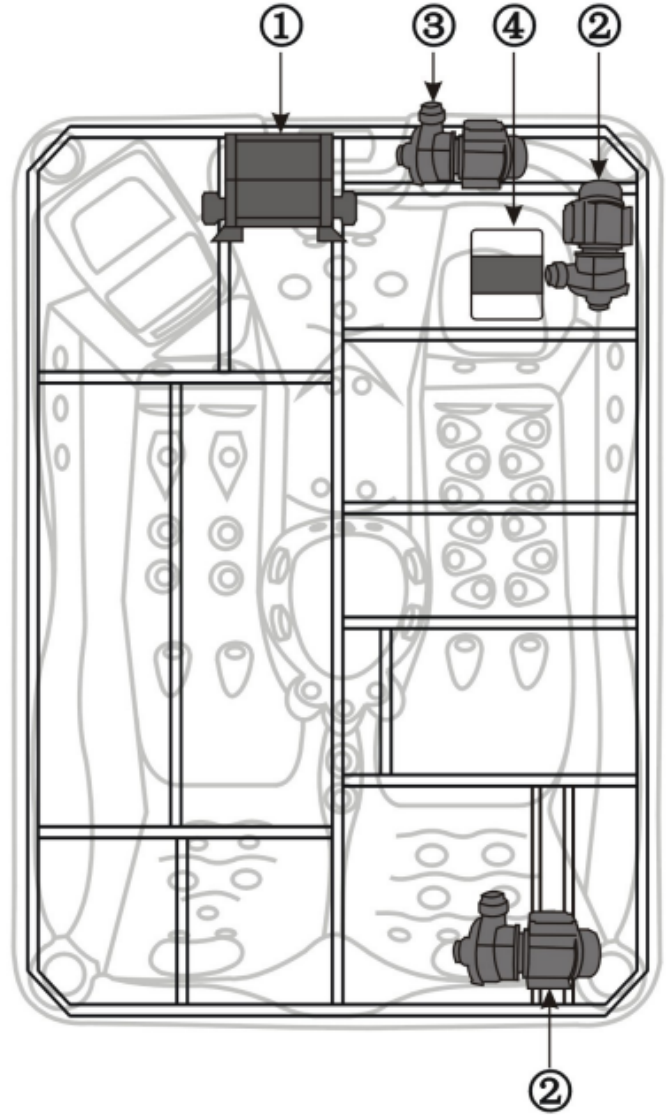

3 Place assise: 10 jets d'eau

Dos : 4 jets de 7.6 cm

Dos (Haut): 2 jets de 2.5 cm

Dos (Bas): 2 jets de 2.5 cm

Hanches: 2 jets de 2.5 cm

4 Pieds: 10 jets d'eau

Pieds: 4 jets de 7.6 cm

Pieds: 6 jets de 2.5 cm

- Pompe à eau: 1 x 1.5kW +1 x 0.9kW
- Pompe de circulation: 1 x 260W
- Chauffage: 1 x 2kW
- 2 x Haut-parleurs
- 1 x Tableau de bord
- 3 x Coussins
- 1 x Fontaine LED
- 6 x Jets lumineux en cascade
- 1 x Porte-gobelet
- Ozonateur
- Bluetooth

Cuve: Structure et Étanchéité
Pièces détachées et Main d'œuvre

www.zigzag-spa.fr

contact@zigzag-spa.com

Modèle: **WALLIS**

SCHÉMA TECHNIQUE

①	Ordinateur de Bord GECKO
②	Pompe à eau (WTC200ABX1) Pompe à eau (WTC120ABX1)
③	Pompe de filtration (WTC50M)
④	Ozonneur (50-80MG/H)